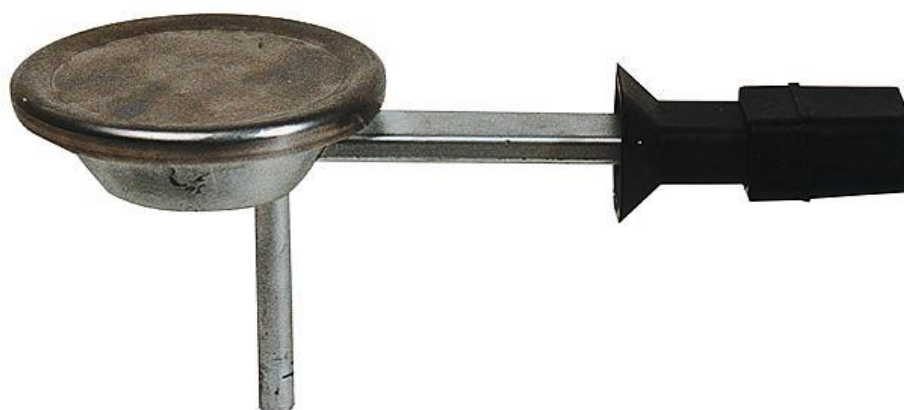

Plaque chauffante 150W

Applications

Cette plaque chauffante permet de chauffer des liquides, d'émettre et de diffuser de la chaleur.

Manipulations

La plaque se fixe sur un trépied par sa tige statif et se raccorde avec cordon secteur (non fourni)

Attention, manipuler la plaque chauffante uniquement à l'aide de la poignée en plastique

Données techniques

Alimentation	230V
Puissance	150W
Diamètre tête	80mm
Diamètre tige statif	diamètre 10mm; longueur 75mm
Poids	400g