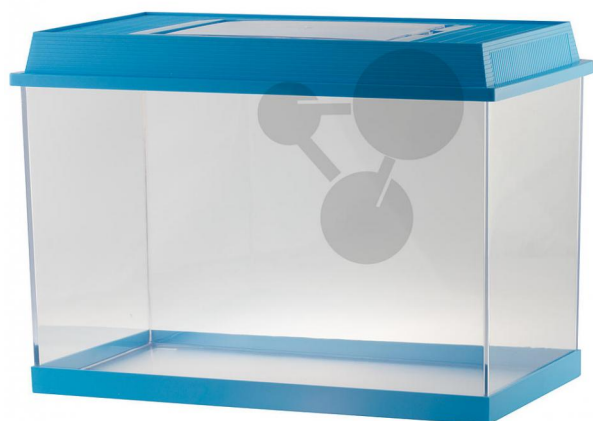

Aquarium plastique avec couvercle

Informations indicatives de www.conatex.fr du 05.02.2025/DE1

Référence: 2028042

vers la page produit

44,28 € TTC

Niveau:

lycée/collège

Capacité 20 l

L'aquarium entièrement transparent permet d'observer aisément le contenu. Le couvercle amovible dispose de fentes d'aération et d'une trappe à nourriture transparente. La couleur du couvercle peut varier selon les disponibilités et n'est pas sélectionnable.

Dimensions:

L 41 x l 23 x H 29 cm

CONATEX SARL · Equipement pour l'Enseignement Scientifique et Technique

Société à responsabilité limitée au capital de 100 000 € · RCS Sarreguemines 809 085 327 · Siret 809 085 327 00025 · APE 4791B