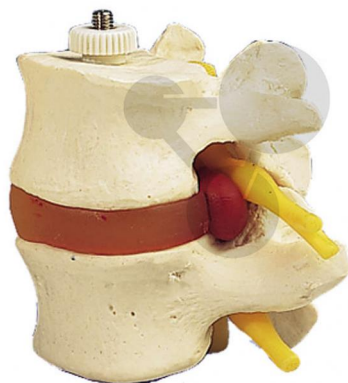

Vertèbres lombaires 2 pièces

Informations indicatives de www.conatex.fr du 04.04.2025/DE1

Référence: 2015278

vers la page produit

35,94 € TTC

Niveau:
lycée/collège

2 vertèbres lombaires articulées avec disques intervertébraux.