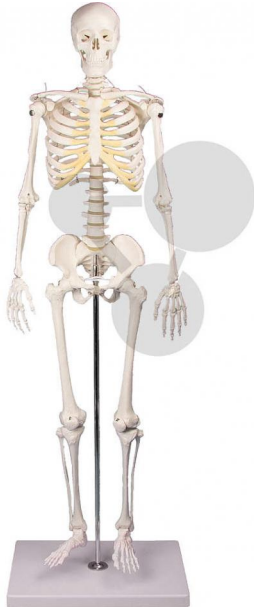

Squelette miniature Premium

Informations indicatives de www.conatex.fr du 16.07.2024/DE1

Référence: 2015079

vers la page produit

223,20 € TTC

Niveau:
lycée/collège

Qualité premium

Squelette miniature de haute qualité. Grâce à des outils informatiques performants, la reproduction à l'échelle présente la structure anatomique de manière optimale. Le crâne est amovible et peut être démonté en trois parties (calotte, base du crâne, mâchoire). Les bras et les jambes sont démontables. Les hanches sont articulées de manière à pouvoir montrer les mouvements naturels.

Dimensions:
H environ 80 cm

Masse:
1,8 kg

Contenu:
Squelette, support et housse de protection

CONATEX SARL · Equipement pour l'Enseignement Scientifique et Technique

Société à responsabilité limitée au capital de 100 000 € · RCS Sarreguemines 809 085 327 · Siret 809 085 327 00025 · APE 4791B