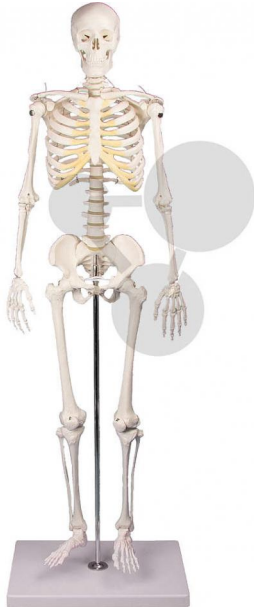

Squelette miniature Premium

Informations indicatives de www.conatex.fr du 27.01.2025/DE1

Référence: 2015079

vers la page produit

223,20 € TTC

Niveau:
lycée/collège

Qualité premium

Squelette miniature de haute qualité. Grâce à des outils informatiques performants, la reproduction à l'échelle présente la structure anatomique de manière optimale. Le crâne est amovible et peut être démonté en trois parties (calotte, base du crâne, mâchoire). Les bras et les jambes sont démontables. Les hanches sont articulées de manière à pouvoir montrer les mouvements naturels.

Dimensions:
H environ 80 cm

Masse:
1,8 kg

Contenu:
Squelette, support et housse de protection

CONATEX SARL · Equipement pour l'Enseignement Scientifique et Technique

Société à responsabilité limitée au capital de 100 000 € · RCS Sarreguemines 809 085 327 · Siret 809 085 327 00025 · APE 4791B