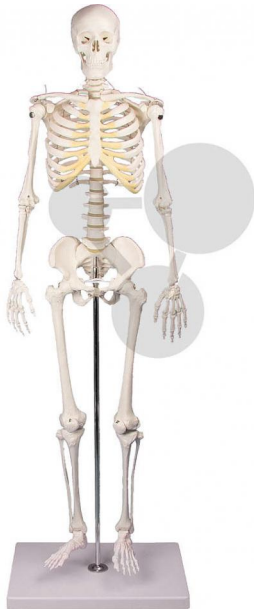

Squelette miniature Premium

Informations indicatives de www.conatex.fr du 25.12.2024/DE1

Référence: 2015079

vers la page produit

223,20 € TTC

Niveau:
lycée/collège

Qualité premium

Squelette miniature de haute qualité. Grâce à des outils informatiques performants, la reproduction à l'échelle présente la structure anatomique de manière optimale. Le crâne est amovible et peut être démonté en trois parties (calotte, base du crâne, mâchoire). Les bras et les jambes sont démontables. Les hanches sont articulées de manière à pouvoir montrer les mouvements naturels.

Dimensions:
H environ 80 cm

Masse:
1,8 kg

Contenu:
Squelette, support et housse de protection

CONATEX SARL · Equipement pour l'Enseignement Scientifique et Technique

Société à responsabilité limitée au capital de 100 000 € · RCS Sarreguemines 809 085 327 · Siret 809 085 327 00025 · APE 4791B