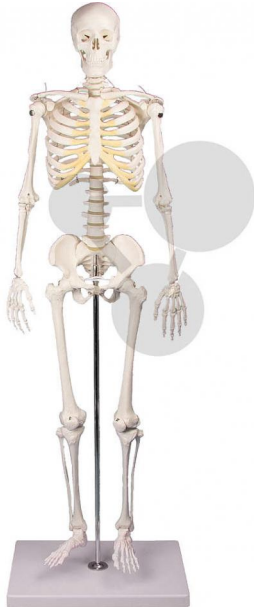

## Squelette miniature Premium

Informations indicatives de www.conatex.fr du 22.11.2024/DE1

Référence: 2015079

vers la page produit

223,20 € TTC

Niveau:  
lycée/collège

### Qualité premium

Squelette miniature de haute qualité. Grâce à des outils informatiques performants, la reproduction à l'échelle présente la structure anatomique de manière optimale. Le crâne est amovible et peut être démonté en trois parties (calotte, base du crâne, mâchoire). Les bras et les jambes sont démontables. Les hanches sont articulées de manière à pouvoir montrer les mouvements naturels.

Dimensions:  
H environ 80 cm

Masse:  
1,8 kg

Contenu:  
Squelette, support et housse de protection