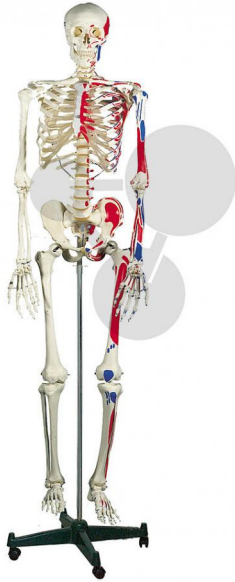

Squelette humain avec insertions musculaires Eco

Informations indicatives de www.conatex.fr du 23.11.2024/DE1

Référence: 2015032

vers la page produit

427,20 € TTC

Niveau:
lycée/collège

Qualité LabGear®

Sur le côté droit: représentation de l'origine des muscles en rouge et des insertions musculaires en bleu. Le muscle ilio-costal et le muscle longissimus sont représentés de couleurs différentes pour les distinguer facilement.

Sur le côté gauche: index de plus de 300 numéros, désignant les os, parties osseuses, fissures et foramina les plus importants.

Dimensions:
H 168 cm

Contenu:
Squelette, support

CONATEX SARL · Equipement pour l'Enseignement Scientifique et Technique