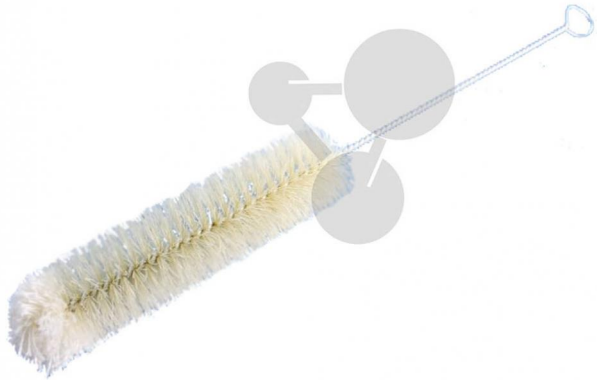

Goupillon 30mm

Informations indicatives de www.conatex.fr du 16.07.2024/DE1

Référence: 2013327

vers la page produit

10,08 € TTC

Brosse en soie, longueur totale: 260mm, longueur avec poil: 110mm, bout retourné.

Diamètre:
30mm

CONATEX SARL · Equipement pour l'Enseignement Scientifique et Technique
Société à responsabilité limitée au capital de 100 000 € · RCS Sarreguemines 809 085 327 · Siret 809 085 327 00025 · APE 4791B