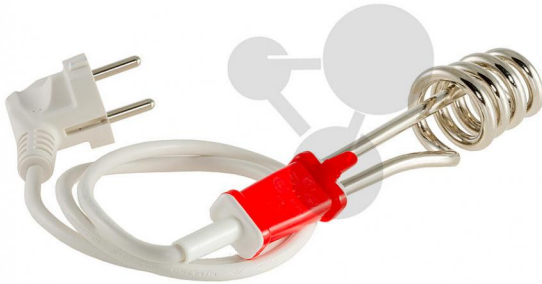

Thermoplongeur 300 W

Informations indicatives de www.conatex.fr du 23.02.2025/DE1

Référence: 2010019

vers la page produit

14,88 € TTC

Données techniques:

300 W, avec fusible thermique irréversible.

Dimensions:

Totale environ: 160mm. Résistance environ: 110mm. Immersion min. environ: 55mm. Immersion max. environ: 95mm. Ø résistance environ: 35mm. Cordon: 80cm

CONATEX SARL · Equipement pour l'Enseignement Scientifique et Technique