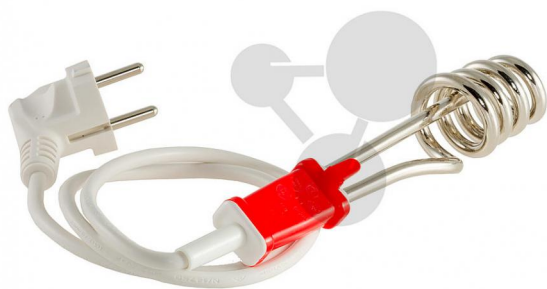

## Thermoplongeur 300 W

Informations indicatives de www.conatex.fr du 23.12.2024/DE1

Référence: 2010019

vers la page produit

14,88 € TTC

Données techniques:  
300 W, avec fusible thermique.

Dimensions:  
Totale environ: 160mm. Résistance environ: 110mm. Immersion min. environ: 55mm. Immersion max. environ: 95mm. Ø résistance environ: 35mm. Cordon: 80cm