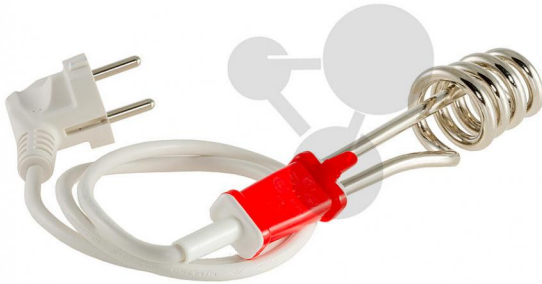

## Thermoplongeur 300 W

Informations indicatives de www.conatex.fr du 16.07.2024/DE1

Référence: 2010019

vers la page produit

14,88 € TTC

Données techniques:  
300 W, avec fusible thermique.

Dimensions:  
Totale environ: 160mm. Résistance environ: 110mm. Immersion min. environ: 55mm. Immersion max. environ: 95mm. Ø résistance environ: 35mm. Cordon: 80cm