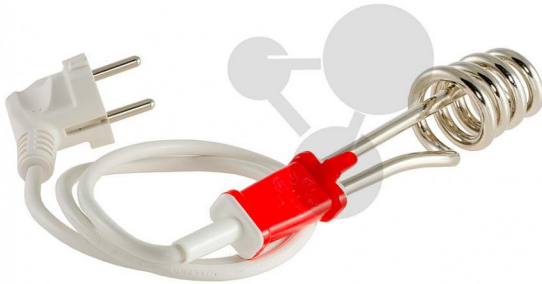

Thermoplongeur 300 W

Informations indicatives de www.conatex.fr du 05.11.2024/DE1

Référence: 2010019

vers la page produit

14,88 € TTC

Données techniques:
300 W, avec fusible thermique.

Dimensions:
Totale environ: 160mm. Résistance environ: 110mm. Immersion min. environ: 55mm. Immersion max. environ: 95mm. Ø résistance environ: 35mm. Cordon: 80cm