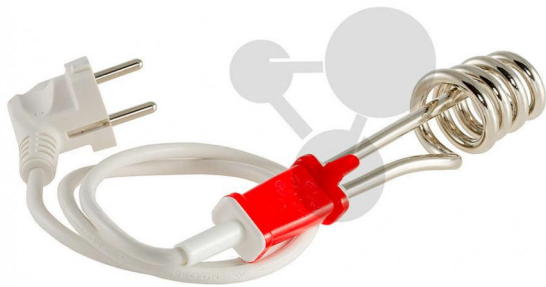

## Thermoplongeur 300 W

Informations indicatives de [www.conatex.fr](http://www.conatex.fr) du 03.04.2025/DE1

Référence: 2010019

vers la page produit

14,88 € TTC

### Données techniques:

300 W, avec fusible thermique irréversible.

### Dimensions:

Totale environ: 160mm. Résistance environ: 110mm. Immersion min. environ: 55mm. Immersion max. environ: 95mm. Ø résistance environ: 35mm. Cordon: 80cm