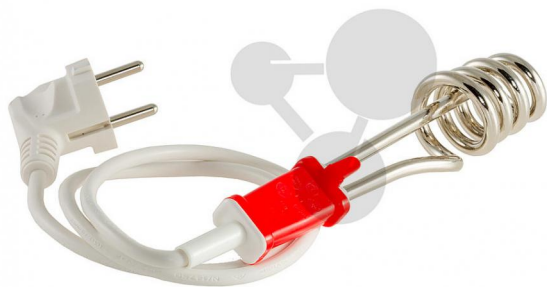

Thermoplongeur 300 W

Informations indicatives de www.conatex.fr du 22.01.2025/DE1

Référence: 2010019

vers la page produit

14,88 € TTC

Données techniques:
300 W, avec fusible thermique.

Dimensions:
Totale environ: 160mm. Résistance environ: 110mm. Immersion min. environ: 55mm. Immersion max. environ: 95mm. Ø résistance environ: 35mm. Cordon: 80cm