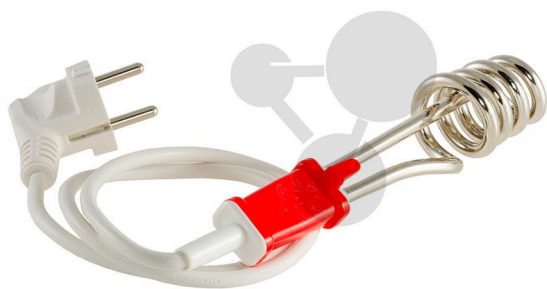

Thermoplongeur 1000 W

Informations indicatives de www.conatex.fr du 23.02.2025/DE1

Référence: 2010017

vers la page produit

15,48 € TTC

Données techniques:

1000 W, avec fusible fusible thermique irréversible.

Dimensions:

Totale environ: 260mm. Résistance environ: 180mm. Immersion min. environ: 100mm. Immersion max. environ: 165mm. Ø résistance environ: 65mm. Cordon: 80cm

CONATEX SARL · Equipement pour l'Enseignement Scientifique et Technique