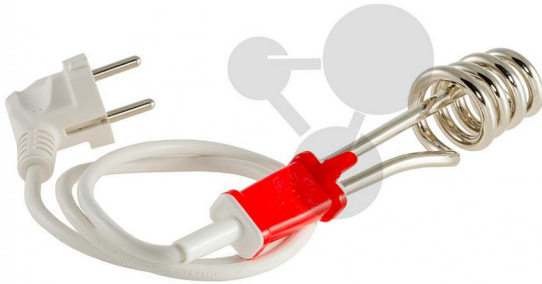

Thermoplongeur 1000 W

Informations indicatives de www.conatex.fr du 22.11.2024/DE1

Référence: 2010017

vers la page produit

15,48 € TTC

Données techniques:
1000 W, avec fusible thermique.

Dimensions:
Totale environ: 260mm. Résistance environ: 180mm. Immersion min. environ: 100mm. Immersion max. environ: 165mm. Ø
résistance environ: 65mm. Cordon: 80cm