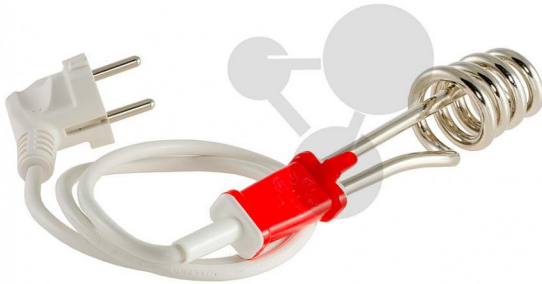

Thermoplongeur 1000 W

Informations indicatives de www.conatex.fr du 05.11.2024/DE1

Référence: 2010017

vers la page produit

15,48 € TTC

Données techniques:
1000 W, avec fusible thermique.

Dimensions:
Totale environ: 260mm. Résistance environ: 180mm. Immersion min. environ: 100mm. Immersion max. environ: 165mm. Ø
résistance environ: 65mm. Cordon: 80cm