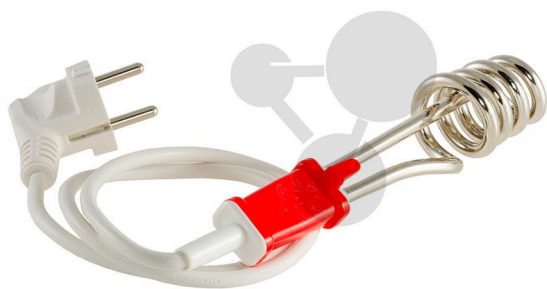

Thermoplongeur 1000 W

Informations indicatives de www.conatex.fr du 22.01.2025/DE1

Référence: 2010017

vers la page produit

15,48 € TTC

Données techniques:
1000 W, avec fusible thermique.

Dimensions:
Totale environ: 260mm. Résistance environ: 180mm. Immersion min. environ: 100mm. Immersion max. environ: 165mm. Ø
résistance environ: 65mm. Cordon: 80cm