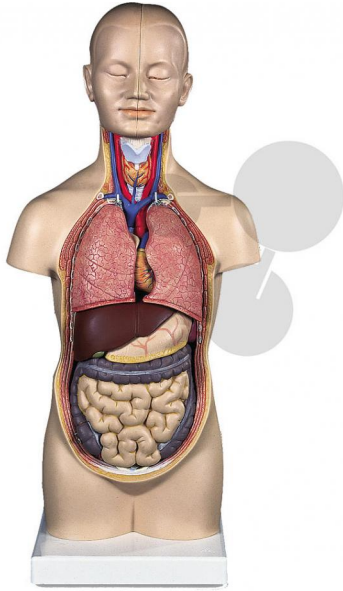

Tronc humain miniature 12 parties Premium

Informations indicatives de www.conatex.fr du 24.02.2025/DE1

Référence: 2009631

vers la page produit

208,80 € TTC

Niveau:
lycée/collège

Qualité premium

Ce tronc humain à l'échelle 1/2 est en plastique incassable, lavable et convient parfaitement à l'enseignement des plus jeunes. Même des mains non-averties pourront facilement démonter les parties suivantes:

- 2 moitiés de tête
- 2 moitiés de cerveau
- 2 poumons
- Cœur en 2 parties
- Estomac
- Foie avec vésicule biliaire
- Appareil intestinal en 2 parties

Dimensions:
H 55 cm

CONATEX SARL · Equipement pour l'Enseignement Scientifique et Technique