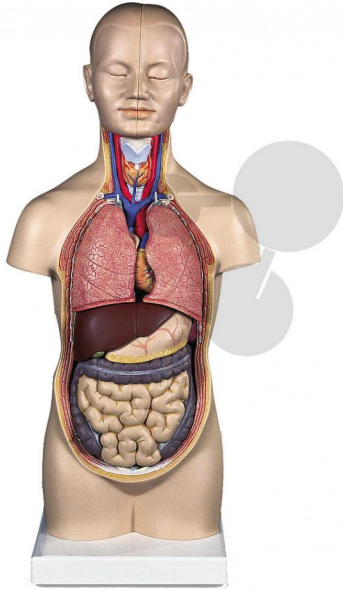

Tronc humain miniature 12 parties Premium

Informations indicatives de www.conatex.fr du 23.01.2025/DE1

Référence: 2009631

vers la page produit

208,80 € TTC

Niveau:
lycée/collège

Qualité premium

Ce tronc humain à l'échelle 1/2 est en plastique incassable, lavable et convient parfaitement à l'enseignement des plus jeunes. Même des mains non-averties pourront facilement démonter les parties suivantes:

- 2 moitiés de tête
- 2 moitiés de cerveau
- 2 poumons
- Cœur en 2 parties
- Estomac
- Foie avec vésicule biliaire
- Appareil intestinal en 2 parties

Dimensions:
H 55 cm

CONATEX SARL · Equipement pour l'Enseignement Scientifique et Technique