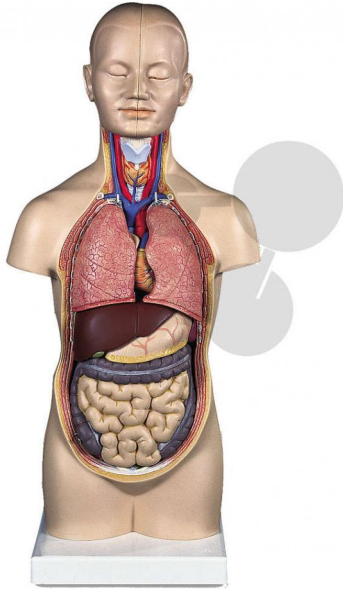

Tronc humain miniature 12 parties Premium

Informations indicatives de www.conatex.fr du 11.04.2025/DE1

Référence: 2009631

vers la page produit

214,80 € TTC

Niveau:
lycée/collège

Qualité premium

Ce tronc humain à l'échelle 1/2 est en plastique incassable, lavable et convient parfaitement à l'enseignement des plus jeunes. Même des mains non-averties pourront facilement démonter les parties suivantes:

- 2 moitiés de tête
- 2 moitiés de cerveau
- 2 poumons
- Cœur en 2 parties
- Estomac
- Foie avec vésicule biliaire
- Appareil intestinal en 2 parties

Dimensions:
H 55 cm

CONATEX SARL · Equipement pour l'Enseignement Scientifique et Technique