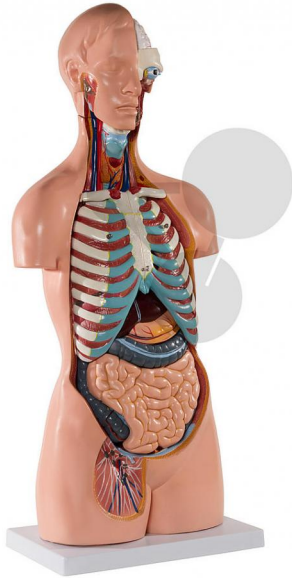

Tronc humain asexué 20 parties Eco

Informations indicatives de www.conatex.fr du 05.11.2024/DE1

Référence: 2009555

vers la page produit

376,80 € TTC

Niveau:
lycée/collège

Qualité LabGear® - avec dos ouvert

Tronc humain asexué, reproduction fidèle des détails, en 20 parties, composé des organes démontables suivants:

- * Tête en 3 parties
- * 2 poumons avec sternum et côtes
- * Cœur en 2 parties
- * Estomac
- * Foie avec vésicule biliaire
- * Appareil intestinal en 4 parties
- * 1/2 rein
- * 1/2 vessie

Nuque et dos ouverts du crâne au coccyx. Les vertèbres, les disques intervertébraux, la moelle épinière, les nerfs spinaux, les artères vertébrales et bien davantage encore sont représentés de manière très détaillée.