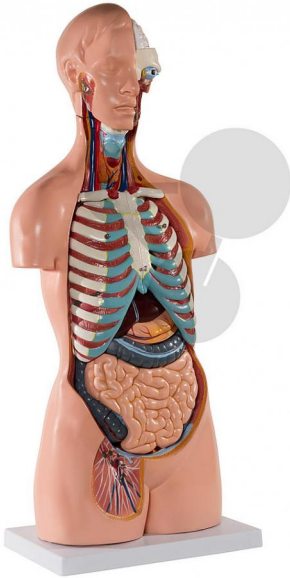

Tronc humain asexué 20 parties Eco

Informations indicatives de www.conatex.fr du 23.02.2025/DE1

Référence: 2009555

vers la page produit

376,80 € TTC

Niveau:
lycée/collège

Qualité LabGear® - avec dos ouvert

Tronc humain asexué, reproduction fidèle des détails, en 20 parties, composé des organes démontables suivants:

- * Tête en 3 parties
- * 2 poumons avec sternum et côtes
- * Cœur en 2 parties
- * Estomac
- * Foie avec vésicule biliaire
- * Appareil intestinal en 4 parties
- * 1/2 rein
- * 1/2 vessie

Nuque et dos ouverts du crâne au coccyx. Les vertèbres, les disques intervertébraux, la moelle épinière, les nerfs spinaux, les artères vertébrales et bien davantage encore sont représentés de manière très détaillée.