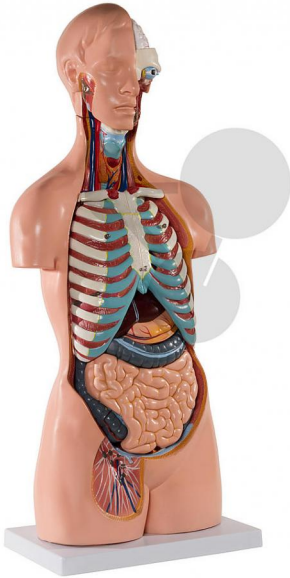

Tronc humain asexué 20 parties Eco

Informations indicatives de www.conatex.fr du 22.01.2025/DE1

Référence: 2009555

vers la page produit

376,80 € TTC

Niveau:
lycée/collège

Qualité LabGear® - avec dos ouvert

Tronc humain asexué, reproduction fidèle des détails, en 20 parties, composé des organes démontables suivants:

- * Tête en 3 parties
- * 2 poumons avec sternum et côtes
- * Cœur en 2 parties
- * Estomac
- * Foie avec vésicule biliaire
- * Appareil intestinal en 4 parties
- * 1/2 rein
- * 1/2 vessie

Nuque et dos ouverts du crâne au coccyx. Les vertèbres, les disques intervertébraux, la moelle épinière, les nerfs spinaux, les artères vertébrales et bien davantage encore sont représentés de manière très détaillée.