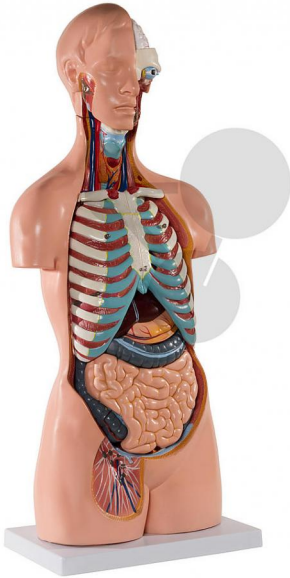

## Tronc humain asexué 20 parties Eco

Informations indicatives de [www.conatex.fr](http://www.conatex.fr) du 16.07.2024/DE1

Référence: 2009555

vers la page produit

376,80 € TTC

Niveau:  
lycée/collège

Qualité LabGear® - avec dos ouvert

Tronc humain asexué, reproduction fidèle des détails, en 20 parties, composé des organes démontables suivants:

- \* Tête en 3 parties
- \* 2 poumons avec sternum et côtes
- \* Cœur en 2 parties
- \* Estomac
- \* Foie avec vésicule biliaire
- \* Appareil intestinal en 4 parties
- \* 1/2 rein
- \* 1/2 vessie

Nuque et dos ouverts du crâne au coccyx. Les vertèbres, les disques intervertébraux, la moelle épinière, les nerfs spinaux, les artères vertébrales et bien davantage encore sont représentés de manière très détaillée.