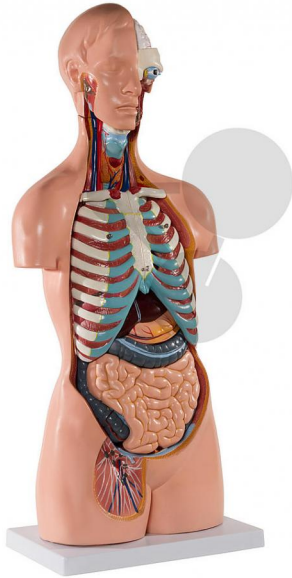

Tronc humain asexué 20 parties Eco

Informations indicatives de www.conatex.fr du 23.12.2024/DE1

Référence: 2009555

vers la page produit

376,80 € TTC

Niveau:
lycée/collège

Qualité LabGear® - avec dos ouvert

Tronc humain asexué, reproduction fidèle des détails, en 20 parties, composé des organes démontables suivants:

- * Tête en 3 parties
- * 2 poumons avec sternum et côtes
- * Cœur en 2 parties
- * Estomac
- * Foie avec vésicule biliaire
- * Appareil intestinal en 4 parties
- * 1/2 rein
- * 1/2 vessie

Nuque et dos ouverts du crâne au coccyx. Les vertèbres, les disques intervertébraux, la moelle épinière, les nerfs spinaux, les artères vertébrales et bien davantage encore sont représentés de manière très détaillée.