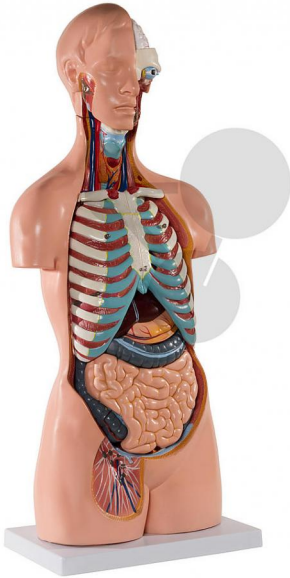

## Tronc humain asexué 20 parties Eco

Informations indicatives de [www.conatex.fr](http://www.conatex.fr) du 22.11.2024/DE1

Référence: 2009555

vers la page produit

376,80 € TTC

Niveau:  
lycée/collège

Qualité LabGear® - avec dos ouvert

Tronc humain asexué, reproduction fidèle des détails, en 20 parties, composé des organes démontables suivants:

- \* Tête en 3 parties
- \* 2 poumons avec sternum et côtes
- \* Cœur en 2 parties
- \* Estomac
- \* Foie avec vésicule biliaire
- \* Appareil intestinal en 4 parties
- \* 1/2 rein
- \* 1/2 vessie

Nuque et dos ouverts du crâne au coccyx. Les vertèbres, les disques intervertébraux, la moelle épinière, les nerfs spinaux, les artères vertébrales et bien davantage encore sont représentés de manière très détaillée.