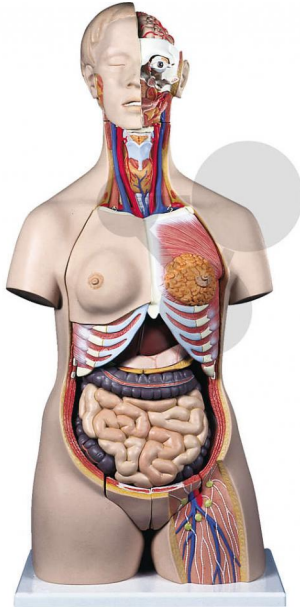

## Tronc humain bisexué 24 parties Premium

Informations indicatives de [www.conatex.fr](http://www.conatex.fr) du 24.04.2025/DE1

Référence: 2009554

vers la page produit

1.130,40 € TTC

Niveau:  
lycée/collège

Qualité premium - avec parties génitales féminines/masculines et embryon amovibles

La qualité de ce tronc humain est impressionnante, de même que son prix! Grâce à lui, répondez à toutes les questions sur l'anatomie humaine interne. Ce torse est démontable comme suit:

- \* Tête en 3 parties
- \* Estomac en 2 parties
- \* Appareil intestinal en 4 parties
- \* Paroi thoracique féminine en 2 parties
- \* 2 poumons
- \* Cœur en 2 parties
- \* Foie avec vésicule biliaire
- \* 1/2 rein
- \* Organes génitaux féminins en 3 parties avec embryon
- \* Organes génitaux masculins en 4 parties