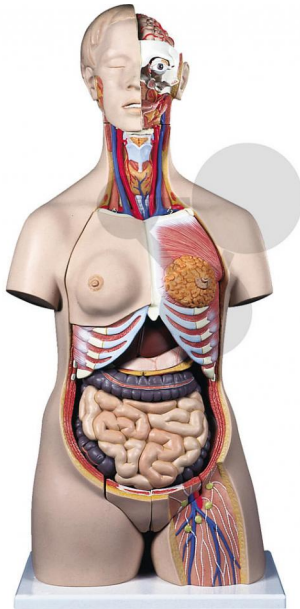

Tronc humain bisexué 24 parties Premium

Informations indicatives de www.conatex.fr du 23.12.2024/DE1

Référence: 2009554

vers la page produit

1.100,40 € TTC

Niveau:
lycée/collège

Qualité premium - avec parties génitales féminines/masculines et embryon amovibles

La qualité de ce tronc humain est impressionnante, de même que son prix! Grâce à lui, répondez à toutes les questions sur l'anatomie humaine interne. Ce torse est démontable comme suit:

- * Tête en 3 parties
- * Estomac en 2 parties
- * Appareil intestinal en 4 parties
- * Paroi thoracique féminine en 2 parties
- * 2 poumons
- * Cœur en 2 parties
- * Foie avec vésicule biliaire
- * 1/2 rein
- * Organes génitaux féminins en 3 parties avec embryon
- * Organes génitaux masculins en 4 parties

Dimensions:
H 87 x L 38 x P 25 cm

Masse:
7.5 kg

CONATEX SARL · Equipement pour l'Enseignement Scientifique et Technique

Société à responsabilité limitée au capital de 100 000 € · RCS Sarreguemines 809 085 327 · Siret 809 085 327 00025 · APE 4791B