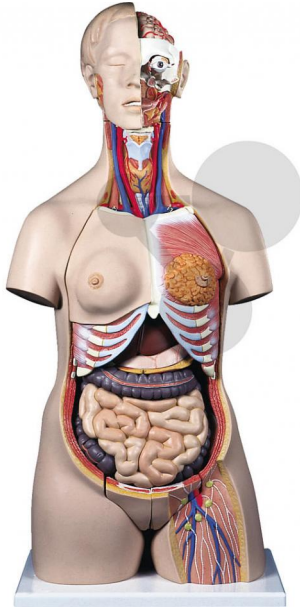

## Tronc humain bisexué 24 parties Premium

Informations indicatives de [www.conatex.fr](http://www.conatex.fr) du 16.07.2024/DE1

Référence: 2009554

vers la page produit

1.100,40 € TTC

Niveau:  
lycée/collège

Qualité premium - avec parties génitales féminines/masculines et embryon amovibles

La qualité de ce tronc humain est impressionnante, de même que son prix! Grâce à lui, répondez à toutes les questions sur l'anatomie humaine interne. Ce torse est démontable comme suit:

- \* Tête en 3 parties
- \* Estomac en 2 parties
- \* Appareil intestinal en 4 parties
- \* Paroi thoracique féminine en 2 parties
- \* 2 poumons
- \* Cœur en 2 parties
- \* Foie avec vésicule biliaire
- \* 1/2 rein
- \* Organes génitaux féminins en 3 parties avec embryon
- \* Organes génitaux masculins en 4 parties