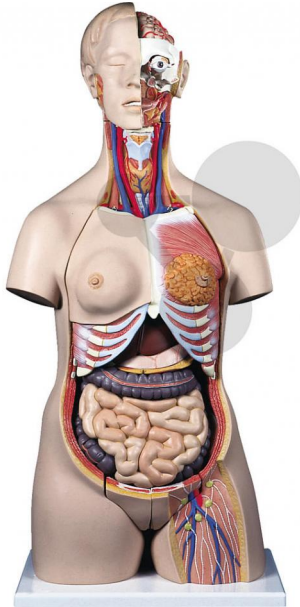

Tronc humain bisexué 24 parties Premium

Informations indicatives de www.conatex.fr du 22.11.2024/DE1

Référence: 2009554

vers la page produit

1.100,40 € TTC

Niveau:
lycée/collège

Qualité premium - avec parties génitales féminines/masculines et embryon amovibles

La qualité de ce tronc humain est impressionnante, de même que son prix! Grâce à lui, répondez à toutes les questions sur l'anatomie humaine interne. Ce torse est démontable comme suit:

- * Tête en 3 parties
- * Estomac en 2 parties
- * Appareil intestinal en 4 parties
- * Paroi thoracique féminine en 2 parties
- * 2 poumons
- * Cœur en 2 parties
- * Foie avec vésicule biliaire
- * 1/2 rein
- * Organes génitaux féminins en 3 parties avec embryon
- * Organes génitaux masculins en 4 parties

Dimensions:
H 87 x L 38 x P 25 cm

Masse:
7.5 kg

CONATEX SARL · Equipement pour l'Enseignement Scientifique et Technique

Société à responsabilité limitée au capital de 100 000 € · RCS Sarreguemines 809 085 327 · Siret 809 085 327 00025 · APE 4791B