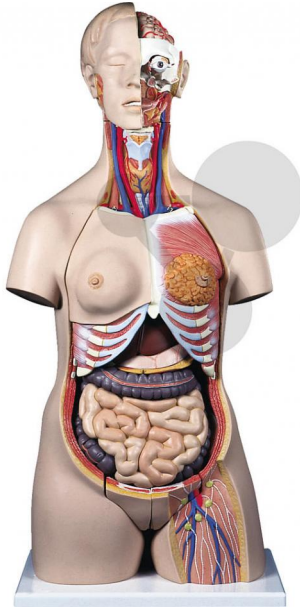

Tronc humain bisexué 24 parties Premium

Informations indicatives de www.conatex.fr du 23.01.2025/DE1

Référence: 2009554

vers la page produit

1.100,40 € TTC

Niveau:
lycée/collège

Qualité premium - avec parties génitales féminines/masculines et embryon amovibles

La qualité de ce tronc humain est impressionnante, de même que son prix! Grâce à lui, répondez à toutes les questions sur l'anatomie humaine interne. Ce torse est démontable comme suit:

- * Tête en 3 parties
- * Estomac en 2 parties
- * Appareil intestinal en 4 parties
- * Paroi thoracique féminine en 2 parties
- * 2 poumons
- * Cœur en 2 parties
- * Foie avec vésicule biliaire
- * 1/2 rein
- * Organes génitaux féminins en 3 parties avec embryon
- * Organes génitaux masculins en 4 parties

Dimensions:
H 87 x L 38 x P 25 cm

Masse:
7.5 kg

CONATEX SARL · Equipement pour l'Enseignement Scientifique et Technique

Société à responsabilité limitée au capital de 100 000 € · RCS Sarreguemines 809 085 327 · Siret 809 085 327 00025 · APE 4791B