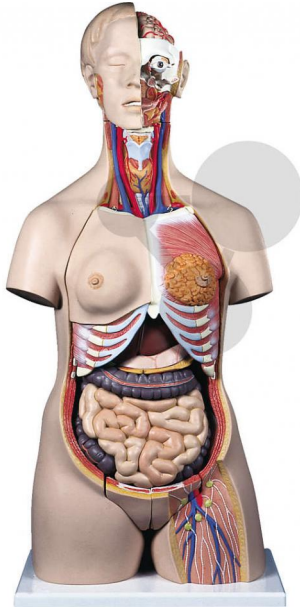

## Tronc humain bisexué 24 parties Premium

Informations indicatives de [www.conatex.fr](http://www.conatex.fr) du 03.04.2025/DE1

Référence: 2009554

vers la page produit

1.130,40 € TTC

Niveau:  
lycée/collège

Qualité premium - avec parties génitales féminines/masculines et embryon amovibles

La qualité de ce tronc humain est impressionnante, de même que son prix! Grâce à lui, répondez à toutes les questions sur l'anatomie humaine interne. Ce torse est démontable comme suit:

- \* Tête en 3 parties
- \* Estomac en 2 parties
- \* Appareil intestinal en 4 parties
- \* Paroi thoracique féminine en 2 parties
- \* 2 poumons
- \* Cœur en 2 parties
- \* Foie avec vésicule biliaire
- \* 1/2 rein
- \* Organes génitaux féminins en 3 parties avec embryon
- \* Organes génitaux masculins en 4 parties

Dimensions:  
H 87 x L 38 x P 25 cm

Masse:  
7.5 kg