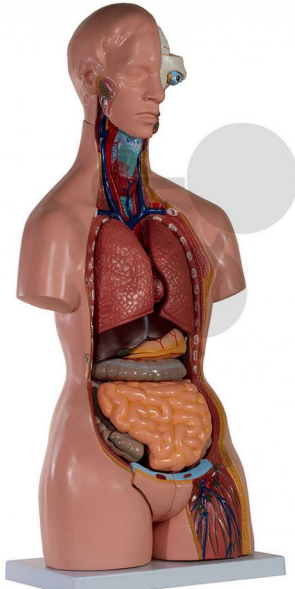

## Tronc humain bisexué 23 parties Eco

Informations indicatives de [www.conatex.fr](http://www.conatex.fr) du 03.04.2025/DE1

Référence: 2009152

vers la page produit

465,60 € TTC

Niveau:  
lycée/collège

Qualité LabGear®

Le tronc bisexué composé des organes démontables suivants:

- \* Tête en 3 parties
- \* Estomac en 2 parties
- \* Appareil intestinal en 4 parties
- \* Paroi thoracique féminine en 2 parties
- \* Poumons en 2 parties
- \* Cœur en 2 parties
- \* Foie avec vésicule biliaire
- \* 1/2 rein
- \* Organes génitaux féminins en 3 parties avec embryon
- \* Organes génitaux masculins en 4 parties

Dimensions:  
H 87 x L 38 x P 25 cm

Masse:  
7,0 kg

**CONATEX SARL · Equipement pour l'Enseignement Scientifique et Technique**

Société à responsabilité limitée au capital de 100 000 € · RCS Sarreguemines 809 085 327 · Siret 809 085 327 00025 · APE 4791B