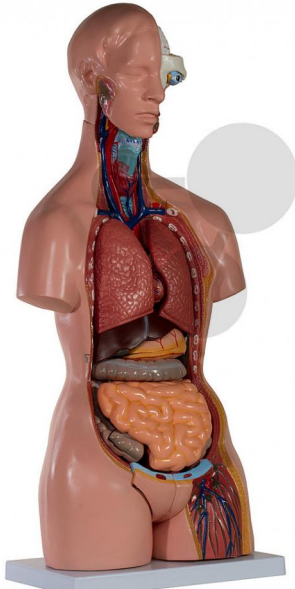

## Tronc humain bisexué 23 parties Eco

Informations indicatives de [www.conatex.fr](http://www.conatex.fr) du 03.09.2024/DE1

Référence: 2009152

vers la page produit

463,20 € TTC

Niveau:  
lycée/collège

Qualité LabGear®

Le tronc bisexué composé des organes démontables suivants:

- \* Tête en 3 parties
- \* Estomac en 2 parties
- \* Appareil intestinal en 4 parties
- \* Paroi thoracique féminine en 2 parties
- \* Poumons en 2 parties
- \* Cœur en 2 parties
- \* Foie avec vésicule biliaire
- \* 1/2 rein
- \* Organes génitaux féminins en 3 parties avec embryon
- \* Organes génitaux masculins en 4 parties

Dimensions:  
H 87 x L 38 x P 25 cm

Masse:  
7,0 kg

**CONATEX SARL · Equipement pour l'Enseignement Scientifique et Technique**

Société à responsabilité limitée au capital de 100 000 € · RCS Sarreguemines 809 085 327 · Siret 809 085 327 00025 · APE 4791B