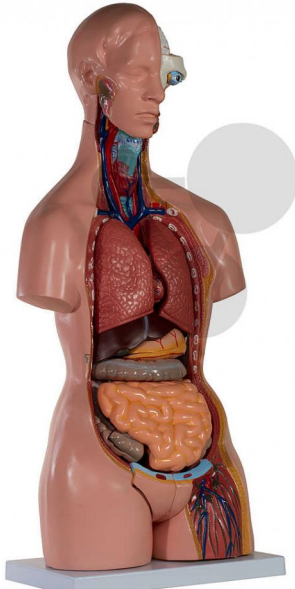

Tronc humain bisexué 23 parties Eco

Informations indicatives de www.conatex.fr du 23.02.2025/DE1

Référence: 2009152

vers la page produit

465,60 € TTC

Niveau:
lycée/collège

Qualité LabGear®

Le tronc bisexué composé des organes démontables suivants:

- * Tête en 3 parties
- * Estomac en 2 parties
- * Appareil intestinal en 4 parties
- * Paroi thoracique féminine en 2 parties
- * Poumons en 2 parties
- * Cœur en 2 parties
- * Foie avec vésicule biliaire
- * 1/2 rein
- * Organes génitaux féminins en 3 parties avec embryon
- * Organes génitaux masculins en 4 parties

Dimensions:
H 87 x L 38 x P 25 cm

Masse:
7,0 kg

CONATEX SARL · Equipement pour l'Enseignement Scientifique et Technique

Société à responsabilité limitée au capital de 100 000 € · RCS Sarreguemines 809 085 327 · Siret 809 085 327 00025 · APE 4791B