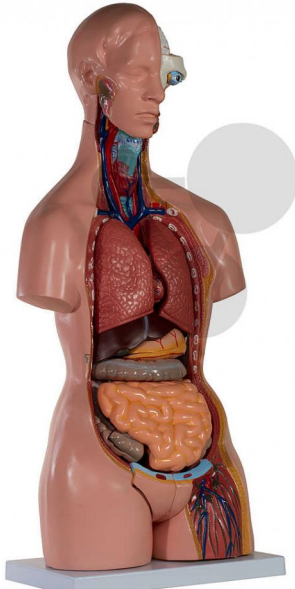

## Tronc humain bisexué 23 parties Eco

Informations indicatives de [www.conatex.fr](http://www.conatex.fr) du 25.11.2024/DE1

Référence: 2009152

vers la page produit

463,20 € TTC

Niveau:  
lycée/collège

Qualité LabGear®

Le tronc bisexué composé des organes démontables suivants:

- \* Tête en 3 parties
- \* Estomac en 2 parties
- \* Appareil intestinal en 4 parties
- \* Paroi thoracique féminine en 2 parties
- \* Poumons en 2 parties
- \* Cœur en 2 parties
- \* Foie avec vésicule biliaire
- \* 1/2 rein
- \* Organes génitaux féminins en 3 parties avec embryon
- \* Organes génitaux masculins en 4 parties

Dimensions:  
H 87 x L 38 x P 25 cm

Masse:  
7,0 kg

**CONATEX SARL · Equipement pour l'Enseignement Scientifique et Technique**

Société à responsabilité limitée au capital de 100 000 € · RCS Sarreguemines 809 085 327 · Siret 809 085 327 00025 · APE 4791B