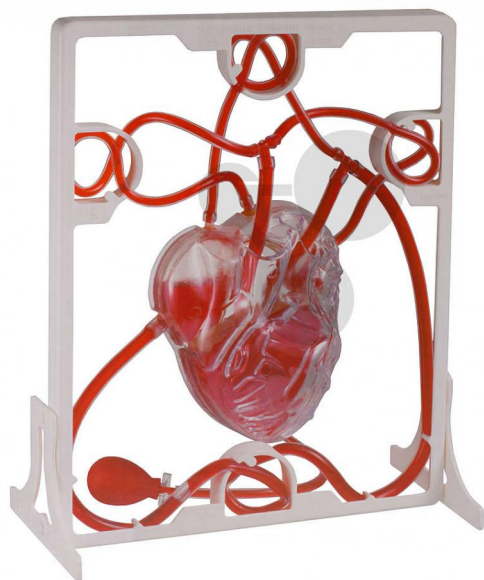

Maquette circulation sanguine

Informations indicatives de www.conatex.fr du 22.11.2024/DE1

Référence: 2009151

vers la page produit

59,28 € TTC

Illustration de la fonction du cœur humain et d'une partie de la circulation sanguine humaine.
Un modèle en plastique facile à monter et qui peut être étiqueté en fonction des besoins.