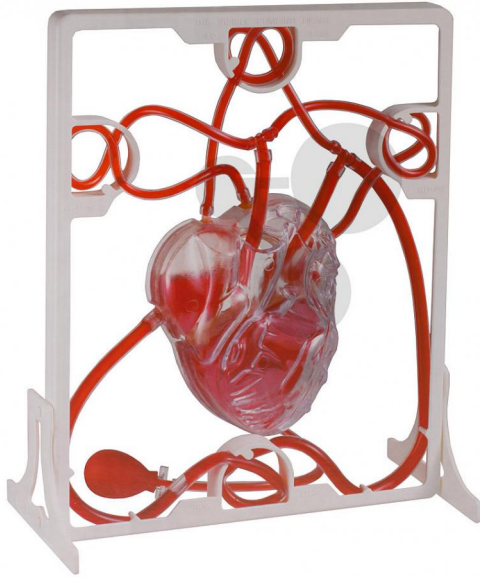

## Maquette circulation sanguine

Informations indicatives de [www.conatex.fr](http://www.conatex.fr) du 16.07.2024/DE1

Référence: 2009151

vers la page produit

59,28 € TTC

Illustration de la fonction du cœur humain et d'une partie de la circulation sanguine humaine.  
Un modèle en plastique facile à monter et qui peut être étiqueté en fonction des besoins.

Dimensions:  
280 x 220 mm

**CONATEX SARL · Equipement pour l'Enseignement Scientifique et Technique**

Société à responsabilité limitée au capital de 100 000 € · RCS Sarreguemines 809 085 327 · Siret 809 085 327 00025 · APE 4791B