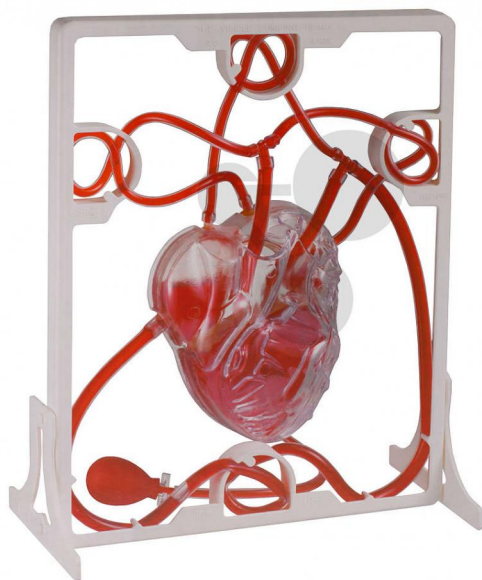

## Maquette circulation sanguine

Informations indicatives de [www.conatex.fr](http://www.conatex.fr) du 23.02.2025/DE1

Référence: 2009151

vers la page produit

59,88 € TTC

Illustration de la fonction du cœur humain et d'une partie de la circulation sanguine humaine.  
Un modèle en plastique facile à monter et qui peut être étiqueté en fonction des besoins.

Dimensions:  
280 x 220 mm

**CONATEX SARL · Equipement pour l'Enseignement Scientifique et Technique**

Société à responsabilité limitée au capital de 100 000 € · RCS Sarreguemines 809 085 327 · Siret 809 085 327 00025 · APE 4791B