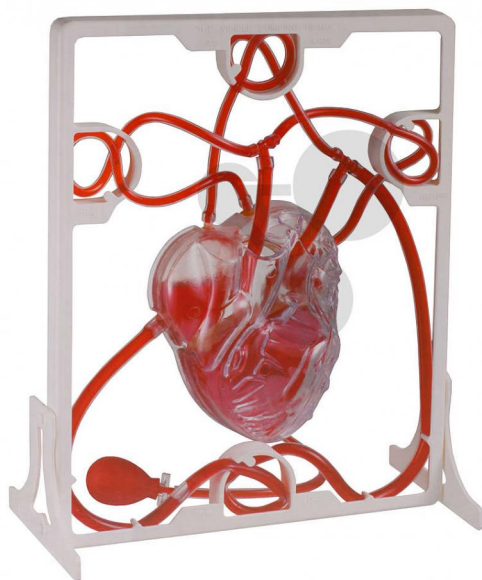

Maquette circulation sanguine

Informations indicatives de www.conatex.fr du 23.12.2024/DE1

Référence: 2009151

vers la page produit

59,28 € TTC

Illustration de la fonction du cœur humain et d'une partie de la circulation sanguine humaine.
Un modèle en plastique facile à monter et qui peut être étiqueté en fonction des besoins.