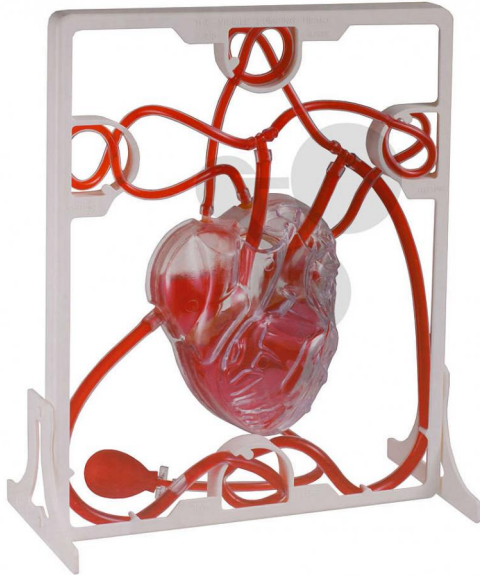

Maquette circulation sanguine

Informations indicatives de www.conatex.fr du 02.04.2025/DE1

Référence: 2009151

vers la page produit

59,88 € TTC

Illustration de la fonction du cœur humain et d'une partie de la circulation sanguine humaine.
Un modèle en plastique facile à monter et qui peut être étiqueté en fonction des besoins.