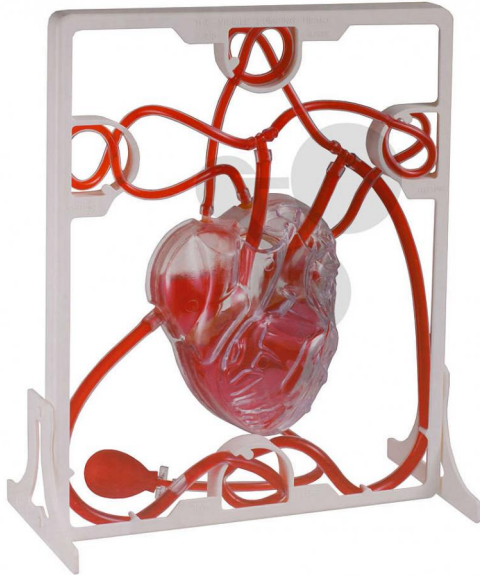

Maquette circulation sanguine

Informations indicatives de www.conatex.fr du 22.01.2025/DE1

Référence: 2009151

vers la page produit

59,28 € TTC

Illustration de la fonction du cœur humain et d'une partie de la circulation sanguine humaine.
Un modèle en plastique facile à monter et qui peut être étiqueté en fonction des besoins.