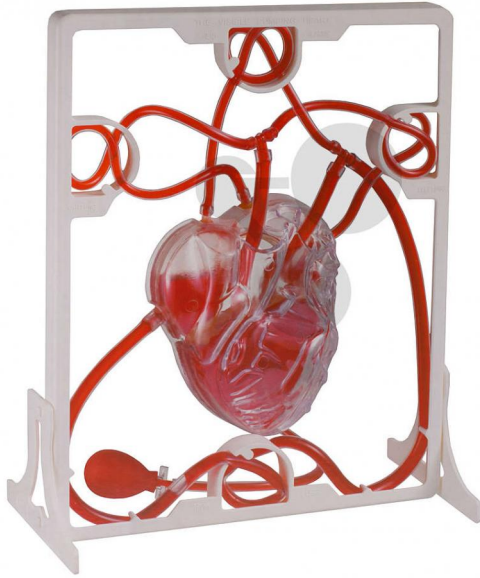

Maquette circulation sanguine

Informations indicatives de www.conatex.fr du 05.11.2024/DE1

Référence: 2009151

vers la page produit

59,28 € TTC

Illustration de la fonction du cœur humain et d'une partie de la circulation sanguine humaine.
Un modèle en plastique facile à monter et qui peut être étiqueté en fonction des besoins.