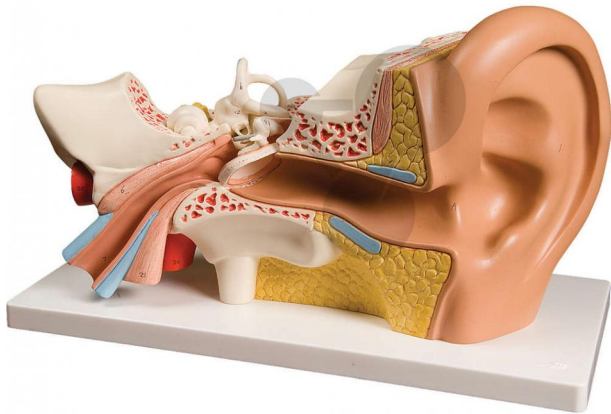

## Oreille démontable en 4 parties Premium

Informations indicatives de [www.conatex.fr](http://www.conatex.fr) du 05.11.2024/DE1

Référence: 2009108

vers la page produit

140,40 € TTC

### Qualité premium

Représentation de l'oreille externe, moyenne et interne - Tympan avec malléus et incus, labyrinthe avec stapès, cochlée et nerf vestibulo-cochléaire amovibles. Agrandi 3x.

### Dimensions:

H 34 x L 16 x P 19 cm