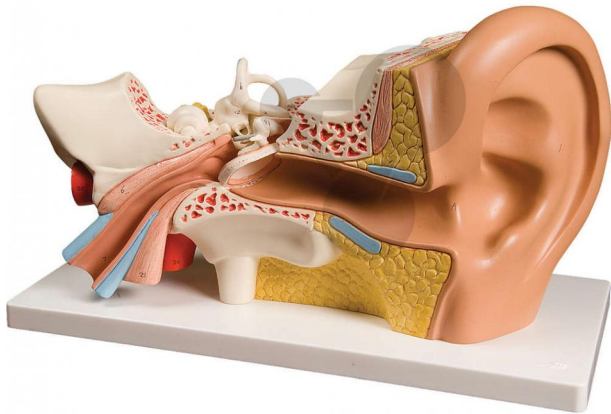

## Oreille démontable en 4 parties Premium

Informations indicatives de [www.conatex.fr](http://www.conatex.fr) du 24.11.2024/DE1

Référence: 2009108

vers la page produit

140,40 € TTC

### Qualité premium

Représentation de l'oreille externe, moyenne et interne - Tympan avec malléus et incus, labyrinthe avec stapès, cochlée et nerf vestibulo-cochléaire amovibles. Agrandi 3x.

### Dimensions:

H 34 x L 16 x P 19 cm