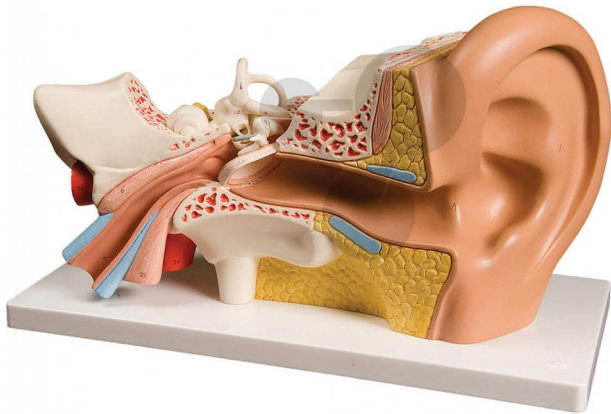

Oreille en 4 parties x3 Premium

Informations indicatives de www.conatex.fr du 22.04.2025/DE1

Référence: 2009108

vers la page produit

145,20 € TTC

Qualité premium

Représentation de l'oreille externe, moyenne et interne - Tympan avec malléus et incus, labyrinthe avec stapès, cochlée et nerf vestibulo-cochléaire amovibles. Agrandi 3x.

Dimensions:

H 34 x L 16 x P 19 cm

Contenu:

Modèle sur socle

CONATEX SARL · Equipement pour l'Enseignement Scientifique et Technique

Société à responsabilité limitée au capital de 100 000 € · RCS Sarreguemines 809 085 327 · Siret 809 085 327 00025 · APE 4791B