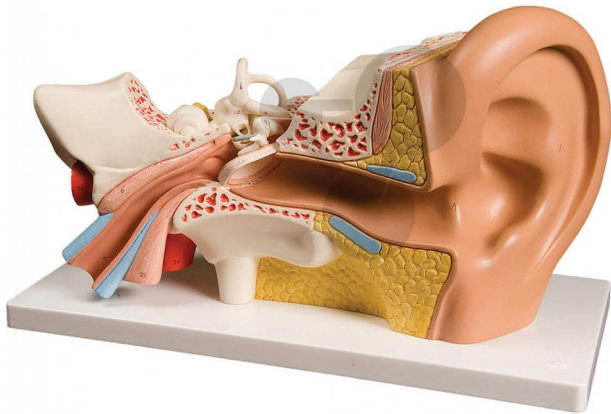

## Oreille en 4 parties x3 Premium

Informations indicatives de [www.conatex.fr](http://www.conatex.fr) du 02.04.2025/DE1

Référence: 2009108

vers la page produit

145,20 € TTC

### Qualité premium

Représentation de l'oreille externe, moyenne et interne - Tympan avec malléus et incus, labyrinthe avec stapès, cochlée et nerf vestibulo-cochléaire amovibles. Agrandi 3x.

### Dimensions:

H 34 x L 16 x P 19 cm