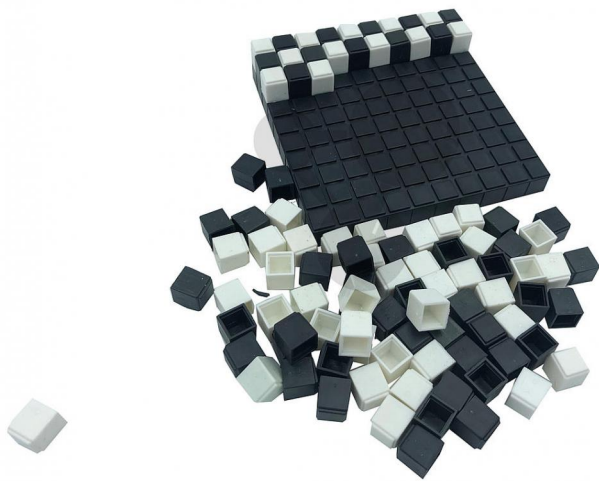

## Décimètre cube

Informations indicatives de www.conatex.fr du 20.07.2024/DE1

Référence: 2006927

vers la page produit

5,28 € TTC

100 cubes d'arête 1 cm de deux couleurs différentes, une plaquette de 10 x 10 x 1 cm.