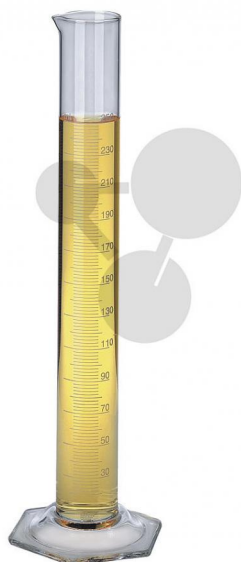

Eprouvette graduée TPX 250ml

Informations indicatives de www.conatex.fr du 05.11.2024/DE1

Référence: 2006821

vers la page produit

15,36 € TTC

Transparent, robuste, avec bec verseur, pied hexagonal, conforme à la norme ISO 6706.

Dimensions:

H 315 x D 42 mm

Volume:

250 ml

CONATEX SARL · Equipement pour l'Enseignement Scientifique et Technique

Société à responsabilité limitée au capital de 100 000 € · RCS Sarreguemines 809 085 327 · Siret 809 085 327 00025 · APE 4791B