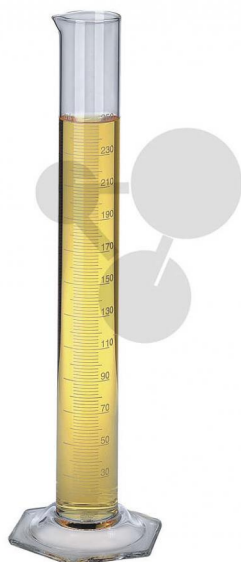

Eprouvette graduée TPX 250ml

Informations indicatives de www.conatex.fr du 05.04.2025/DE1

Référence: 2006821

vers la page produit

15,36 € TTC

Transparent, robuste, avec bec verseur, pied hexagonal, conforme à la norme ISO 6706.

Dimensions:

H 315 x D 42 mm

Diamètre:

ø 40 mm

Volume:

250 ml

CONATEX SARL · Equipement pour l'Enseignement Scientifique et Technique

Société à responsabilité limitée au capital de 100 000 € · RCS Sarreguemines 809 085 327 · Siret 809 085 327 00025 · APE 4791B