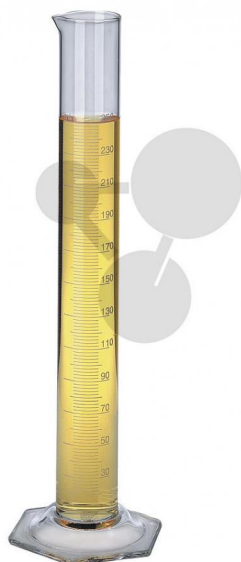

Eprouvette graduée TPX 250ml

Informations indicatives de www.conatex.fr du 22.11.2024/DE1

Référence: 2006821

vers la page produit

15,36 € TTC

Transparent, robuste, avec bec verseur, pied hexagonal, conforme à la norme ISO 6706.

Dimensions:

H 315 x D 42 mm

Volume:

250 ml

CONATEX SARL · Equipement pour l'Enseignement Scientifique et Technique

Société à responsabilité limitée au capital de 100 000 € · RCS Sarreguemines 809 085 327 · Siret 809 085 327 00025 · APE 4791B