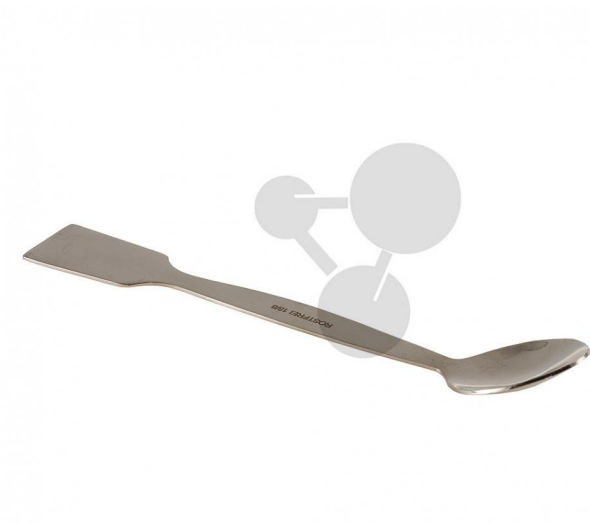

Spatule cuillère 150 Eco

Informations indicatives de www.conatex.fr du 31.01.2025/DE1

Référence: 2006654

vers la page produit

3,00 € TTC

Acier inoxydable. Longueur: 150mm, largeur cuillère: 29mm, spatule : 20 x 30 mm (xl)

Dimensions:

L 150 mm

CONATEX SARL · Equipement pour l'Enseignement Scientifique et Technique

Société à responsabilité limitée au capital de 100 000 € · RCS Sarreguemines 809 085 327 · Siret 809 085 327 00025 · APE 4791B