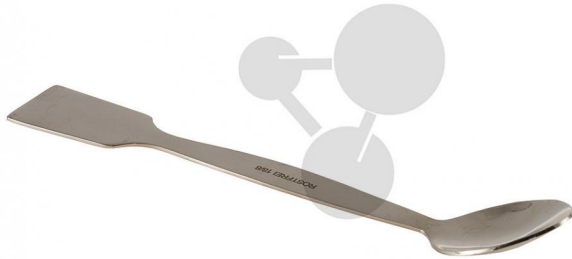

## Spatule cuillère 150 Eco

Informations indicatives de www.conatex.fr du 16.07.2024/DE1

Référence: 2006654

vers la page produit

3,12 € TTC

Acier inoxydable. Longueur: 150mm, largeur cuillère: 29mm, spatule : 20 x 30 mm (xL)

Dimensions:

L 150 mm

**CONATEX SARL · Equipement pour l'Enseignement Scientifique et Technique**

Société à responsabilité limitée au capital de 100 000 € · RCS Sarreguemines 809 085 327 · Siret 809 085 327 00025 · APE 4791B