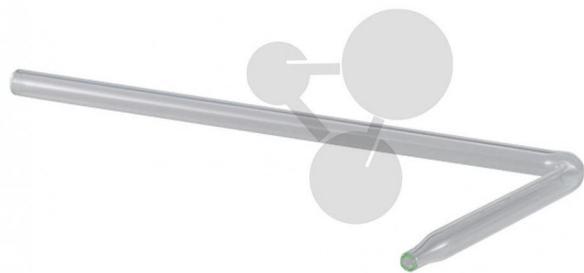

## Tube abducteur VO 1 courbure, pointe effilée

Informations indicatives de [www.conatex.fr](http://www.conatex.fr) du 24.02.2025/DE1

Référence: 2006628

vers la page produit

8,04 € TTC

Dimensions:

Ø ext. 7mm int. 5,6mm L 180 x l 80 mm