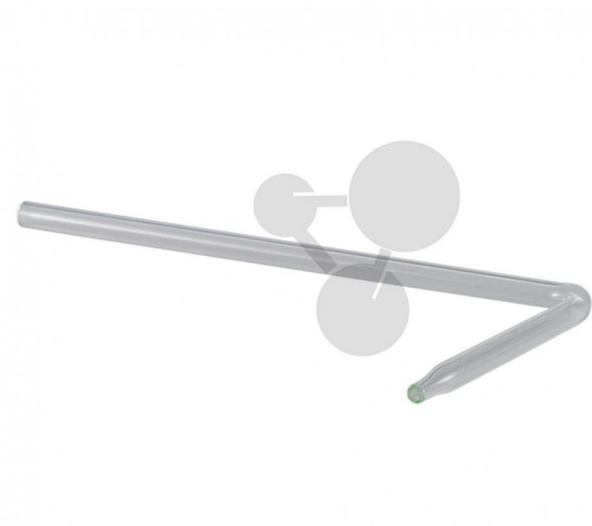

Tube abducteur en verre 1 courbure, pointe effilée

Informations indicatives de www.conatex.fr du 22.11.2024/DE1

Référence: 2006628

vers la page produit

8,04 € TTC

Dimensions:
L 180 x l 80 mm

CONATEX SARL · Equipement pour l'Enseignement Scientifique et Technique
Société à responsabilité limitée au capital de 100 000 € · RCS Sarreguemines 809 085 327 · Siret 809 085 327 00025 · APE 4791B