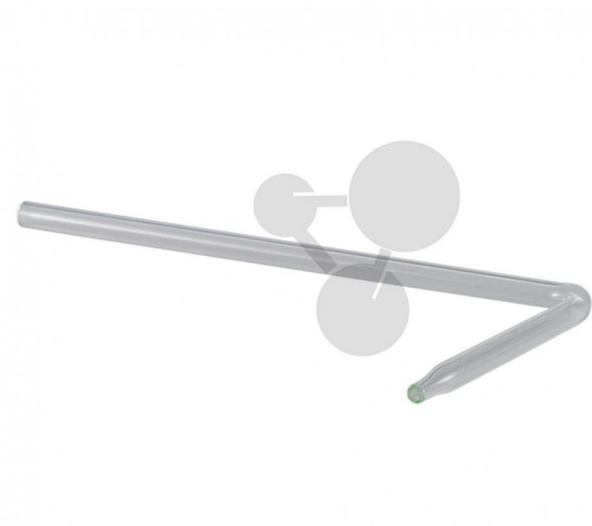

Tube abducteur en verre 1 courbure, pointe effilée

Informations indicatives de www.conatex.fr du 24.12.2024/DE1

Référence: 2006628

vers la page produit

8,04 € TTC

Dimensions:
L 180 x l 80 mm

CONATEX SARL · Equipement pour l'Enseignement Scientifique et Technique
Société à responsabilité limitée au capital de 100 000 € · RCS Sarreguemines 809 085 327 · Siret 809 085 327 00025 · APE 4791B