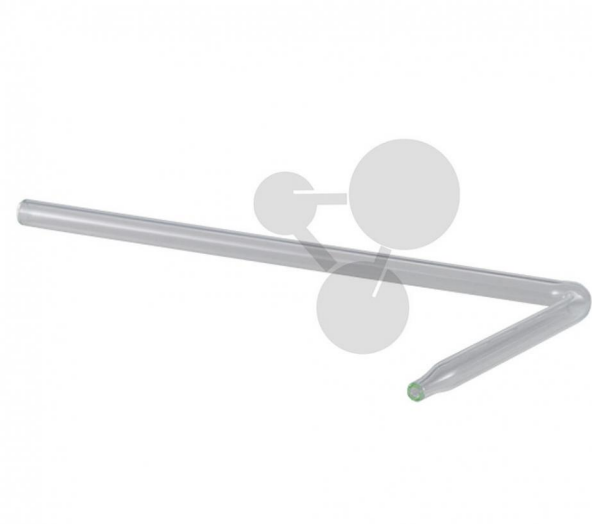

Tube abducteur en verre 1 courbure, pointe effilée

Informations indicatives de www.conatex.fr du 16.07.2024/DE1

Référence: 2006628

vers la page produit

7,80 € TTC

Dimensions:
L 180 x l 80 mm

CONATEX SARL · Equipement pour l'Enseignement Scientifique et Technique
Société à responsabilité limitée au capital de 100 000 € · RCS Sarreguemines 809 085 327 · Siret 809 085 327 00025 · APE 4791B