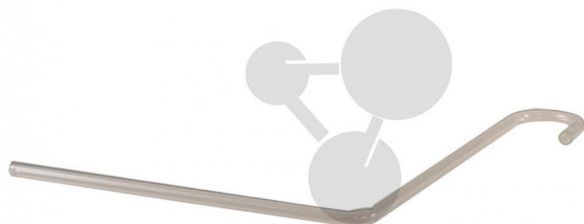

Tube abducteur en verre 1 courbure 1 crochet

Informations indicatives de www.conatex.fr du 24.12.2024/DE1

Référence: 2006618

vers la page produit

5,04 € TTC

Dimensions:

Ø 7 x 220 x 220 x 40mm

CONATEX SARL · Equipement pour l'Enseignement Scientifique et Technique