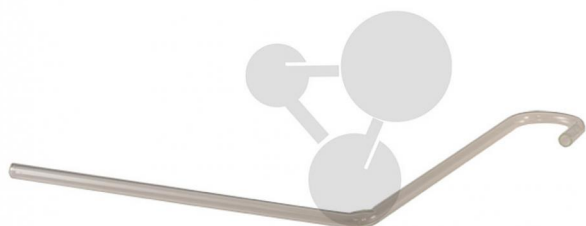

## Tube abducteur en verre 1 courbure 1 crochet

Informations indicatives de [www.conatex.fr](http://www.conatex.fr) du 22.11.2024/DE1

Référence: 2006618

vers la page produit

5,04 € TTC

Dimensions:

Ø 7 x 220 x 220 x 40mm