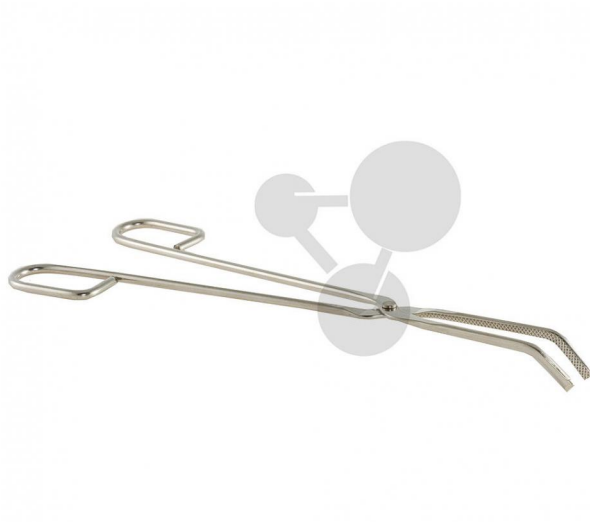

## Pince universelle

Informations indicatives de www.conatex.fr du 16.07.2024/DE1

Référence: 2004767

vers la page produit

10,56 € TTC

Pince universelle en acier, pour tenir des récipients à paroi droite (par exemple des béchers sans bord).

Dimensions:

L 300 mm

**CONATEX SARL · Equipement pour l'Enseignement Scientifique et Technique**

Société à responsabilité limitée au capital de 100 000 € · RCS Sarreguemines 809 085 327 · Siret 809 085 327 00025 · APE 4791B