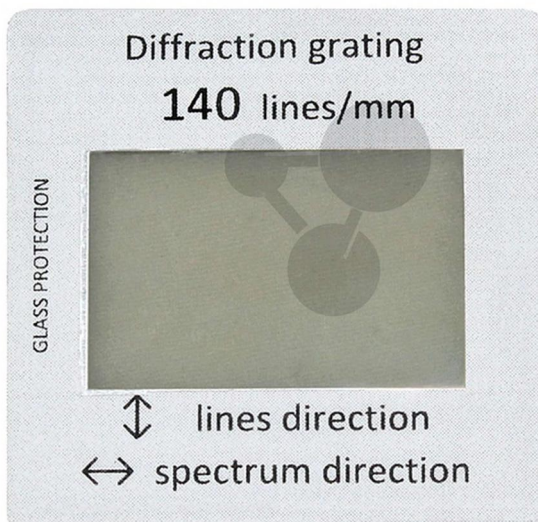

Réseau 140 traits/mm

Informations indicatives de www.conatex.fr du 04.04.2025/DE1

Référence: 2004432

vers la page produit

16,68 € TTC

En qualité LabGear®

Réseau de haute qualité.

Identification facile grâce à la sérigraphie.

Nombreuses utilisations possibles: lumière blanche à incandescence, laser, source spectrale. Monté dans un cadre de diapositive 50 x 50mm.

Données techniques:

140 traits/mm

Dimensions:

50 x 50 mm

CONATEX SARL · Equipement pour l'Enseignement Scientifique et Technique