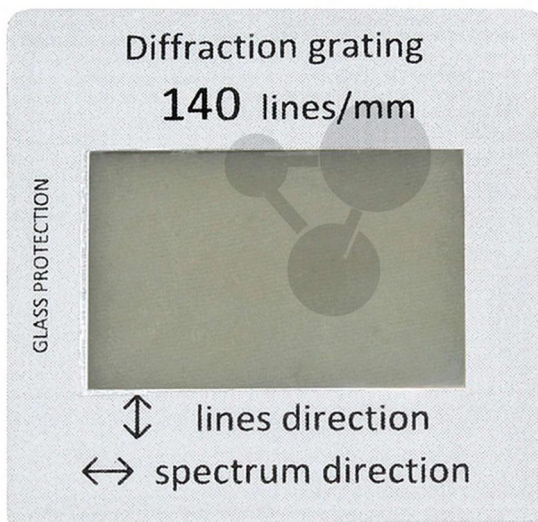

Réseau 140 traits/mm

Informations indicatives de www.conatex.fr du 25.04.2025/DE1

Référence: 2004432

vers la page produit

16,68 € TTC

En qualité LabGear®

Réseau de haute qualité.

Identification facile grâce à la sérigraphie.

Nombreuses utilisations possibles: lumière blanche à incandescence, laser, source spectrale. Monté dans un cadre de diapositive 50 x 50mm.

Données techniques:

140 traits/mm

Dimensions:

50 x 50 mm

CONATEX SARL · Equipement pour l'Enseignement Scientifique et Technique