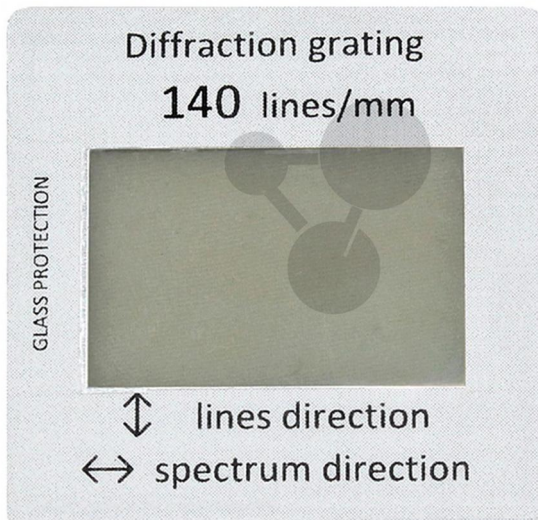

## Réseau 140 traits/mm

Informations indicatives de [www.conatex.fr](http://www.conatex.fr) du 16.07.2024/DE1

Référence: 2004432

vers la page produit

14,76 € TTC

En qualité LabGear®

Réseau de haute qualité.

Identification facile grâce à la sérigraphie.

Nombreuses utilisations possibles: lumière blanche à incandescence, laser, source spectrale. Monté dans un cadre de diapositive 50 x 50mm.

Données techniques: