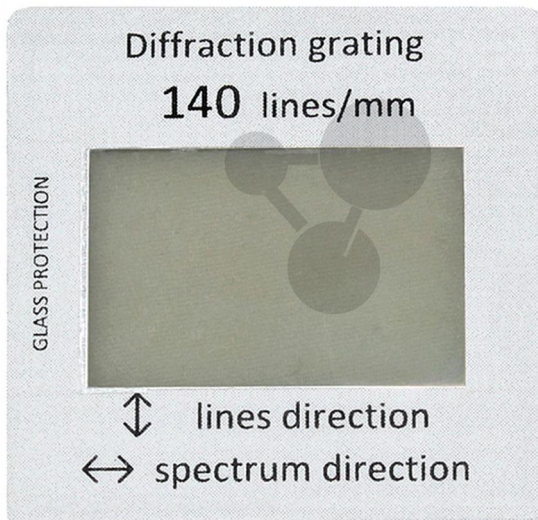

Réseau 140 traits/mm

Informations indicatives de www.conatex.fr du 23.12.2024/DE1

Référence: 2004432

vers la page produit

16,68 € TTC

En qualité LabGear®

Réseau de haute qualité.

Identification facile grâce à la sérigraphie.

Nombreuses utilisations possibles: lumière blanche à incandescence, laser, source spectrale. Monté dans un cadre de diapositive 50 x 50mm.

Données techniques:

140 traits/mm

CONATEX SARL · Equipement pour l'Enseignement Scientifique et Technique