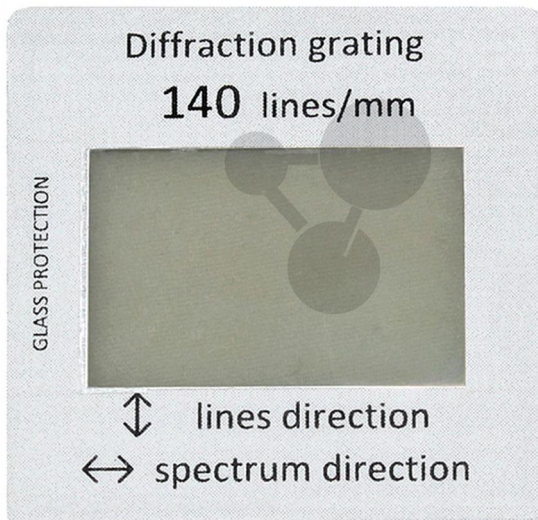

## Réseau 140 traits/mm

Informations indicatives de [www.conatex.fr](http://www.conatex.fr) du 22.11.2024/DE1

Référence: 2004432

vers la page produit

16,68 € TTC

En qualité LabGear®

Réseau de haute qualité.

Identification facile grâce à la sérigraphie.

Nombreuses utilisations possibles: lumière blanche à incandescence, laser, source spectrale. Monté dans un cadre de diapositive 50 x 50mm.

Données techniques: