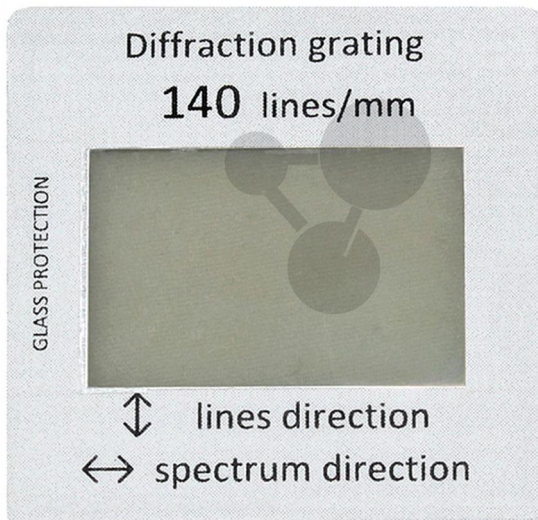

## Réseau 140 traits/mm

Informations indicatives de [www.conatex.fr](http://www.conatex.fr) du 23.02.2025/DE1

Référence: 2004432

vers la page produit

16,68 € TTC

En qualité LabGear®

Réseau de haute qualité.

Identification facile grâce à la sérigraphie.

Nombreuses utilisations possibles: lumière blanche à incandescence, laser, source spectrale. Monté dans un cadre de diapositive 50 x 50mm.

Données techniques: