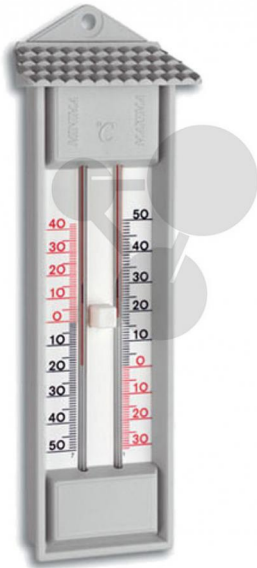

Thermomètre maxi/mini

Informations indicatives de www.conatex.fr du 23.02.2025/DE1

Référence: 2002816

vers la page produit

11,88 € TTC

Avec remise à zéro et oeillet de suspension. 2 échelles: Min: -50°C à +40°C / Max: -30°C à +50°C. Sans mercure.

Dimensions:
230 x 78 mm

Masse:
120 g

CONATEX SARL · Equipement pour l'Enseignement Scientifique et Technique

Société à responsabilité limitée au capital de 100 000 € · RCS Sarreguemines 809 085 327 · Siret 809 085 327 00025 · APE 4791B