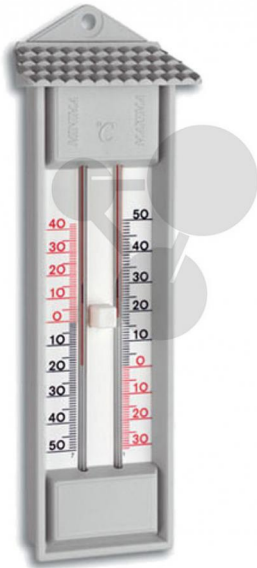

Thermomètre maxi/mini

Informations indicatives de www.conatex.fr du 17.07.2024/DE1

Référence: 2002816

vers la page produit

11,88 € TTC

Avec remise à zéro et oeillet de suspension. 2 échelles: Min: -50°C à +40°C / Max: -30°C à +50°C. Sans mercure.

Dimensions:
230 x 78 mm

Masse:
120 g

CONATEX SARL · Equipement pour l'Enseignement Scientifique et Technique

Société à responsabilité limitée au capital de 100 000 € · RCS Sarreguemines 809 085 327 · Siret 809 085 327 00025 · APE 4791B