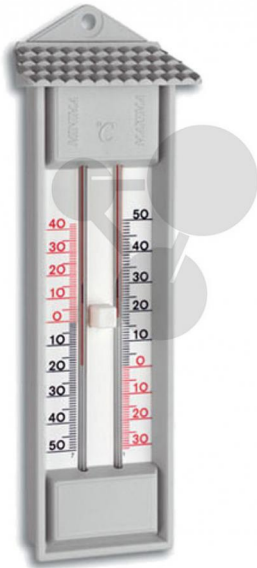

## Thermomètre maxi/mini

Informations indicatives de [www.conatex.fr](http://www.conatex.fr) du 05.12.2024/DE1

Référence: 2002816

vers la page produit

11,88 € TTC

Avec remise à zéro et oeillet de suspension. 2 échelles: Min: -50°C à +40°C / Max: -30°C à +50°C. Sans mercure.

Dimensions:  
230 x 78 mm

Masse:  
120 g

**CONATEX SARL · Equipement pour l'Enseignement Scientifique et Technique**  
Société à responsabilité limitée au capital de 100 000 € · RCS Sarreguemines 809 085 327 · Siret 809 085 327 00025 · APE 4791B