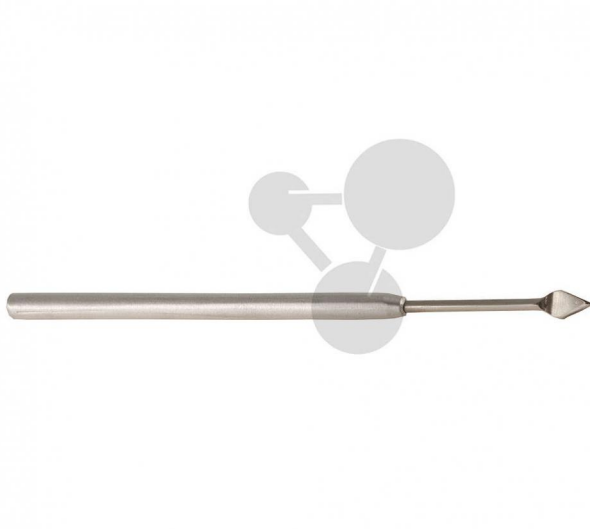

Aiguille lancéolée 13 cm

Informations indicatives de www.conatex.fr du 14.08.2024/DE1

Référence: 2000665

vers la page produit

3,24 € TTC

Acier inoxydable, qualité supérieure, manche en métal

Dimensions:

L 13 cm