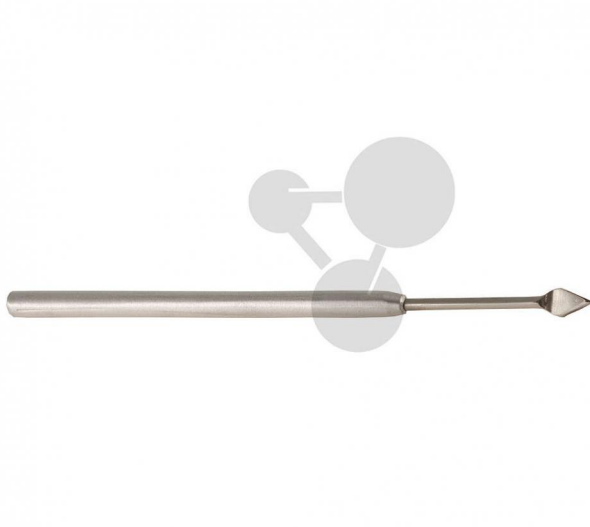

Aiguille lancéolée 13 cm

Informations indicatives de www.conatex.fr du 25.12.2024/DE1

Référence: 2000665

vers la page produit

3,24 € TTC

Acier inoxydable, qualité supérieure, manche en métal

Dimensions:

L 13 cm