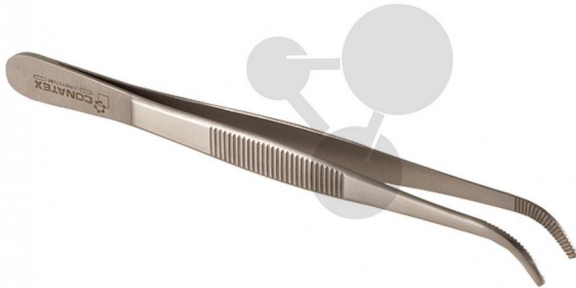

## Pince courbe 13 cm

Informations indicatives de [www.conatex.fr](http://www.conatex.fr) du 22.01.2025/DE1

Référence: 2000662

vers la page produit

3,12 € TTC

Acier inoxydable, qualité supérieure

Dimensions: