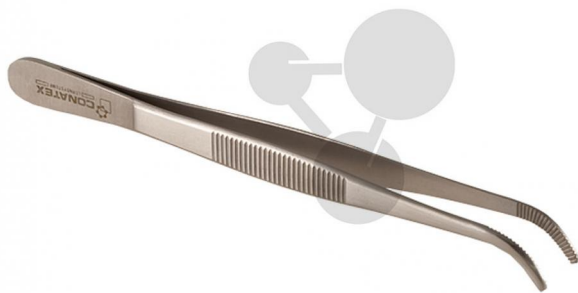

Pince courbe 13 cm

Informations indicatives de www.conatex.fr du 23.02.2025/DE1

Référence: 2000662

vers la page produit

3,12 € TTC

Acier inoxydable, qualité supérieure

Dimensions:

L 13 cm