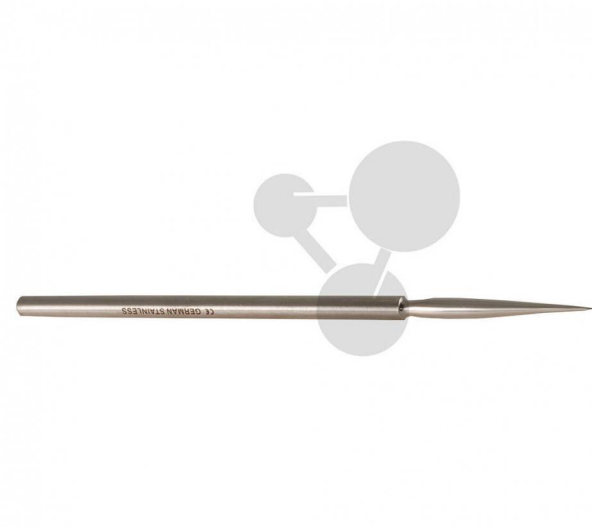

Aiguille droite

Informations indicatives de www.conatex.fr du 16.07.2024/DE1

Référence: 2000651

vers la page produit

1,68 € TTC

Acier inoxydable, manche en métal

Dimensions:

L 13 cm