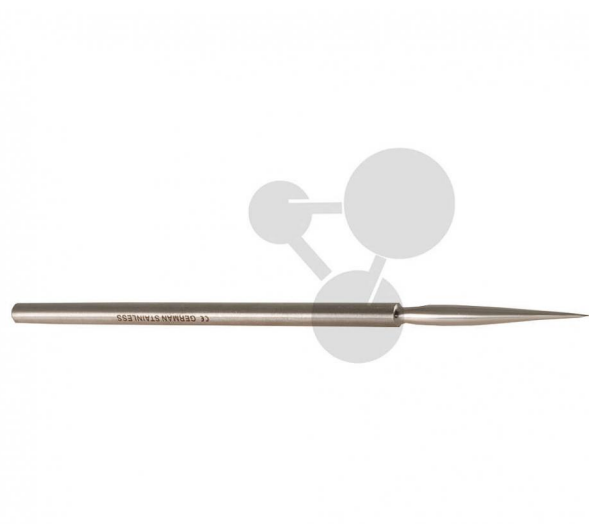

Aiguille droite

Informations indicatives de www.conatex.fr du 25.12.2024/DE1

Référence: 2000651

vers la page produit

1,68 € TTC

Acier inoxydable, manche en métal

Dimensions:

L 13 cm