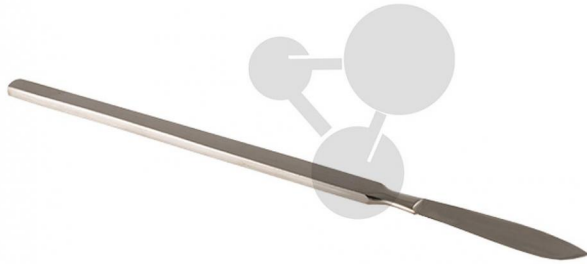

## Scalpel monobloc

Informations indicatives de www.conatex.fr du 16.07.2024/DE1

Référence: 2000644

vers la page produit

3,54 € TTC

Acier inoxydable, manche en métal

Dimensions:

Lame 40 mm