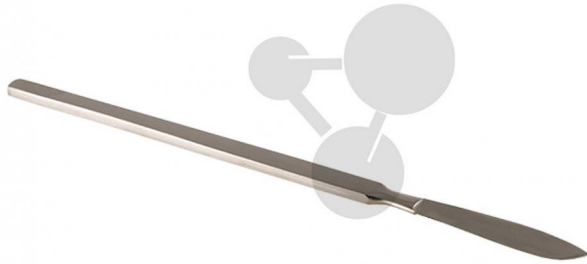

Scalpel monobloc

Informations indicatives de www.conatex.fr du 22.11.2024/DE1

Référence: 2000644

vers la page produit

3,54 € TTC

Acier inoxydable, manche en métal

Dimensions:

Lame 40 mm