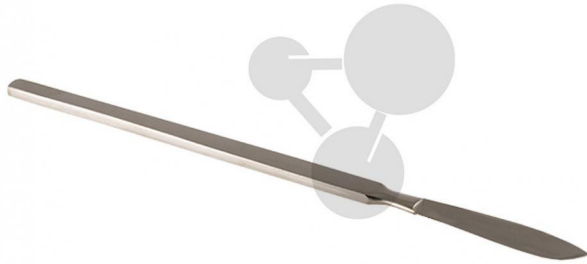

## Scalpel monobloc

Informations indicatives de www.conatex.fr du 23.12.2024/DE1

Référence: 2000644

vers la page produit

3,54 € TTC

Acier inoxydable, manche en métal

Dimensions:

Lame 40 mm