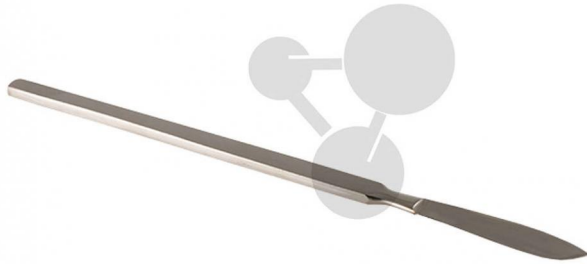

## Scalpel monobloc

Informations indicatives de www.conatex.fr du 07.04.2025/DE1

Référence: 2000644

vers la page produit

3,54 € TTC

Acier inoxydable, manche en métal

Dimensions:

Lame 40 mm