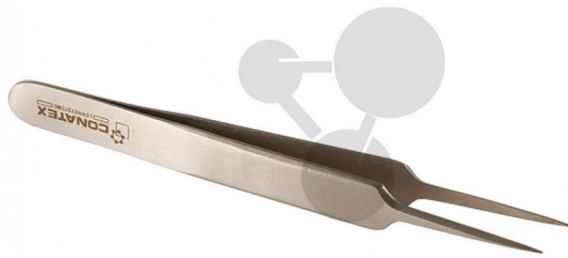

Pince pointe fine

Informations indicatives de www.conatex.fr du 26.12.2024/DE1

Référence: 2000640

vers la page produit

4,44 € TTC

Acier inoxydable

Dimensions:

L 11 cm