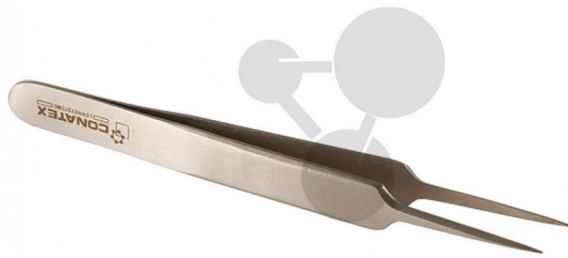

Pince pointe fine

Informations indicatives de www.conatex.fr du 03.02.2025/DE1

Référence: 2000640

vers la page produit

4,44 € TTC

Acier inoxydable

Dimensions:

L 11 cm