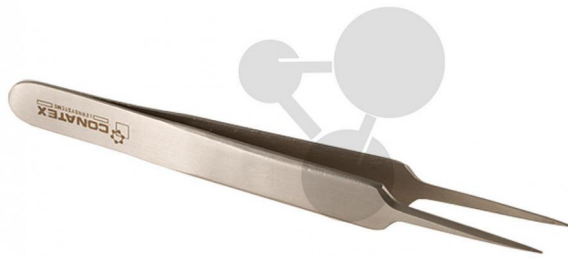

Pince pointe fine

Informations indicatives de www.conatex.fr du 16.07.2024/DE1

Référence: 2000640

vers la page produit

4,44 € TTC

Acier inoxydable

Dimensions:

L 11 cm