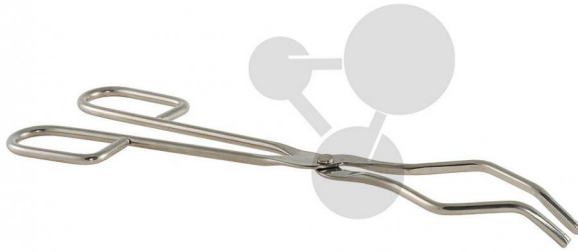

Pince à creuset

Informations indicatives de www.conatex.fr du 22.11.2024/DE1

Référence: 2000292

vers la page produit

5,76 € TTC

En acier inoxydable.

Dimensions:

L 265 mm