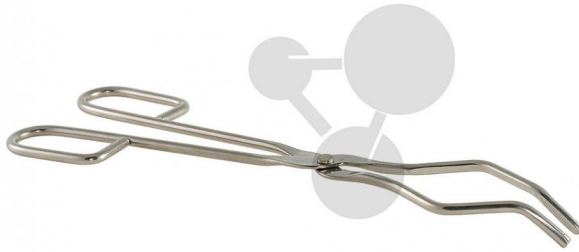

Pince à creuset

Informations indicatives de www.conatex.fr du 16.07.2024/DE1

Référence: 2000292

vers la page produit

5,76 € TTC

En acier inoxydable.

Dimensions:

L 250 mm