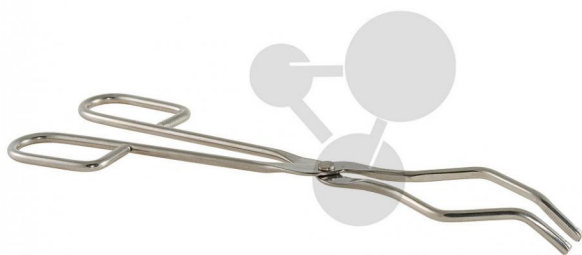

Pince à creuset

Informations indicatives de www.conatex.fr du 31.01.2025/DE1

Référence: 2000292

vers la page produit

5,76 € TTC

En acier inoxydable.

Dimensions:

L 265 mm