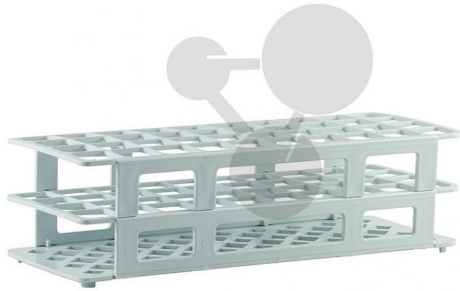

Portoir PP 40 tubes

Informations indicatives de www.conatex.fr du 16.07.2024/DE1

Référence: 2000025

vers la page produit

6,96 € TTC

Qualité LabGear®

En PP, peut être utilisé dans un bain-marie.

Dimensions:

L 295 x l 125 x H 85 mm

Diamètre:

25 mm

CONATEX SARL · Equipement pour l'Enseignement Scientifique et Technique

Société à responsabilité limitée au capital de 100 000 € · RCS Sarreguemines 809 085 327 · Siret 809 085 327 00025 · APE 4791B