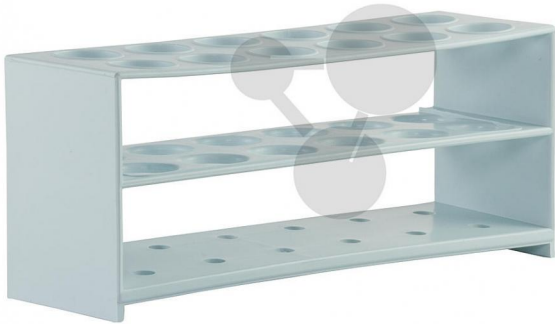

Portoir PP 12 tubes

Informations indicatives de www.conatex.fr du 16.07.2024/DE1

Référence: 2000024

vers la page produit

15,36 € TTC

En PP autoclavable jusqu'à 120°C, peut être utilisé dans un bain-marie.

Dimensions:

L 190 x l 60 x h 80 mm

Diamètre:

20 mm

CONATEX SARL · Equipement pour l'Enseignement Scientifique et Technique

Société à responsabilité limitée au capital de 100 000 € · RCS Sarreguemines 809 085 327 · Siret 809 085 327 00025 · APE 4791B