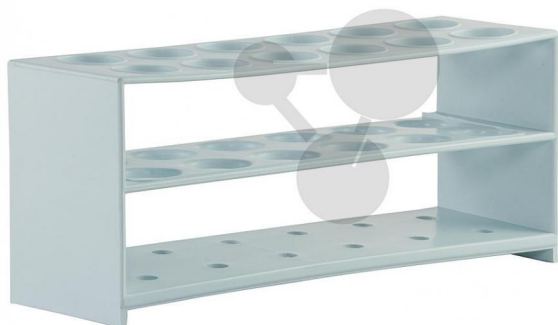

Portoir PP 12 tubes

Informations indicatives de www.conatex.fr du 23.01.2025/DE1

Référence: 2000024

vers la page produit

15,84 € TTC

En PP autoclavable jusqu'à 120°C, peut être utilisé dans un bain-marie.

Dimensions:

L 190 x l 60 x h 80 mm

Diamètre:

20 mm

CONATEX SARL · Equipement pour l'Enseignement Scientifique et Technique

Société à responsabilité limitée au capital de 100 000 € · RCS Sarreguemines 809 085 327 · Siret 809 085 327 00025 · APE 4791B