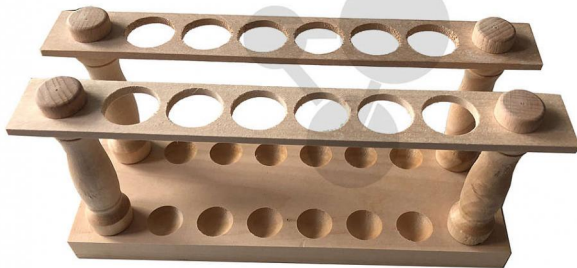

## Portoir bois 2 x 6

Informations indicatives de www.conatex.fr du 29.01.2025/DE1

Référence: 2000019

vers la page produit

10,92 € TTC

Qualité Labgear®

Dimensions:

152 x 229 x 76 mm

Diamètre:

pour tubes jusqu'à Ø20mm

**CONATEX SARL · Equipement pour l'Enseignement Scientifique et Technique**

Société à responsabilité limitée au capital de 100 000 € · RCS Sarreguemines 809 085 327 · Siret 809 085 327 00025 · APE 4791B