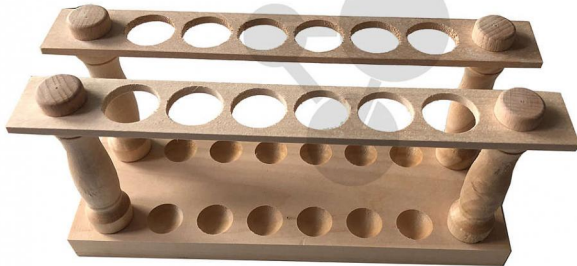

Portoir bois 2 x 6

Informations indicatives de www.conatex.fr du 16.07.2024/DE1

Référence: 2000019

vers la page produit

10,92 € TTC

Qualité Labgear®

Dimensions:

152 x 229 x 76 mm

Diamètre:

pour tubes jusqu'à Ø20mm

CONATEX SARL · Equipement pour l'Enseignement Scientifique et Technique

Société à responsabilité limitée au capital de 100 000 € · RCS Sarreguemines 809 085 327 · Siret 809 085 327 00025 · APE 4791B