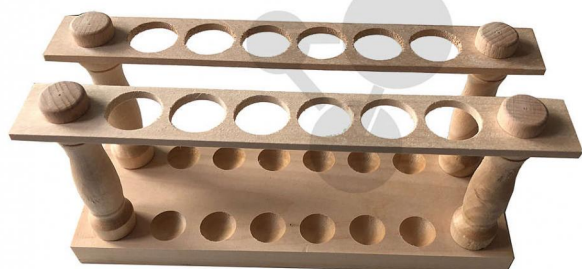

## Portoir bois 2 x 6

Informations indicatives de [www.conatex.fr](http://www.conatex.fr) du 27.12.2024/DE1

Référence: 2000019

vers la page produit

10,92 € TTC

Qualité Labgear®

Dimensions:

152 x 229 x 76 mm

Diamètre:

pour tubes jusqu'à Ø20mm

**CONATEX SARL · Equipement pour l'Enseignement Scientifique et Technique**

Société à responsabilité limitée au capital de 100 000 € · RCS Sarreguemines 809 085 327 · Siret 809 085 327 00025 · APE 4791B