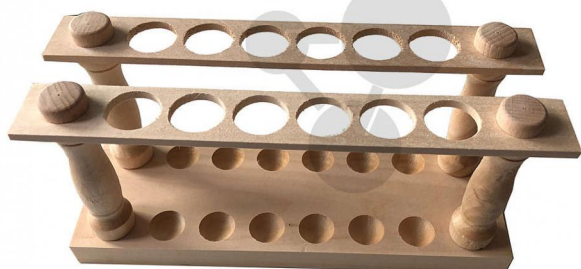

Portoir bois 2 x 6

Informations indicatives de www.conatex.fr du 04.04.2025/DE1

Référence: 2000019

vers la page produit

10,92 € TTC

Qualité Labgear®

Dimensions:

152 x 229 x 76 mm

Diamètre:

pour tubes jusqu'à Ø20mm

CONATEX SARL · Equipement pour l'Enseignement Scientifique et Technique

Société à responsabilité limitée au capital de 100 000 € · RCS Sarreguemines 809 085 327 · Siret 809 085 327 00025 · APE 4791B