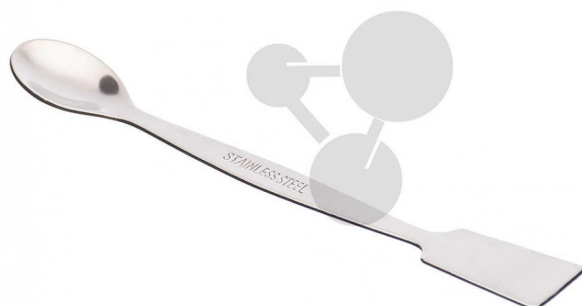

Spatule cuillère 200

Informations indicatives de www.conatex.fr du 16.07.2024/DE1

Référence: 1235057

vers la page produit

3,00 € TTC

Acier inoxydable. Longueur: 200mm, largeur cuillère: 30x20mm, spatule: 15x32 mm (xl)

Dimensions:

L 200 mm

CONATEX SARL · Equipement pour l'Enseignement Scientifique et Technique

Société à responsabilité limitée au capital de 100 000 € · RCS Sarreguemines 809 085 327 · Siret 809 085 327 00025 · APE 4791B