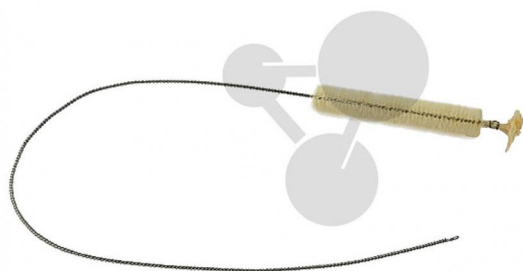

Goupillon pour burette

Informations indicatives de www.conatex.fr du 25.11.2024/DE1

Référence: 1225016

vers la page produit

3,54 € TTC

En poil naturel sur un manche en acier zingué

Dimensions:

long. totale: 800mm; Ø brosse: 25mm; longueur brosse: 150mm