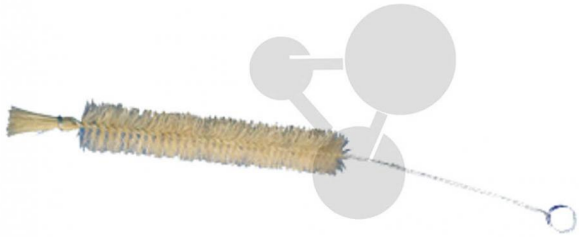

Goupillon pour tubes à essais Ø 17 mm

Informations indicatives de www.conatex.fr du 16.07.2024/DE1

Référence: 1225013

vers la page produit

1,98 € TTC

En poil naturel sur un manche en acier zingué

Dimensions:

long. totale: 170mm; Ø brosse: 17mm; longueur brosse: 55mm

CONATEX SARL · Equipement pour l'Enseignement Scientifique et Technique

Société à responsabilité limitée au capital de 100 000 € · RCS Sarreguemines 809 085 327 · Siret 809 085 327 00025 · APE 4791B