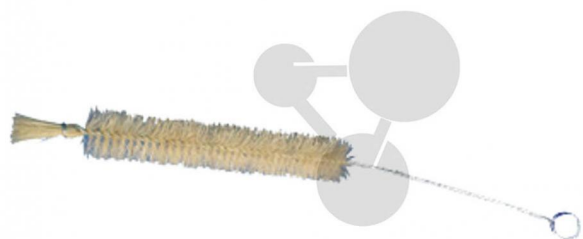

Goupillon pour tubes à essais Ø 17 mm

Informations indicatives de www.conatex.fr du 13.01.2025/DE1

Référence: 1225013

vers la page produit

1,98 € TTC

En poil naturel sur un manche en acier zingué

Dimensions:

long. totale: 170mm; Ø brosse: 17mm; longueur brosse: 55mm

CONATEX SARL · Equipement pour l'Enseignement Scientifique et Technique

Société à responsabilité limitée au capital de 100 000 € · RCS Sarreguemines 809 085 327 · Siret 809 085 327 00025 · APE 4791B