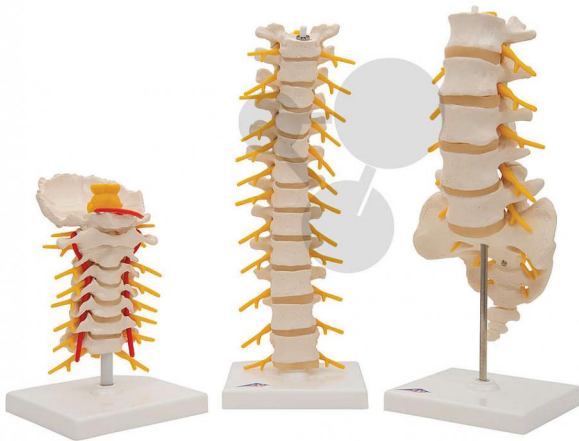

Ensemble anatomique : Les vertèbres

Informations indicatives de www.conatex.fr du 02.08.2024/DE1

Référence: 1223044

vers la page produit

285,60 € TTC

Ensemble de 3 modèles :

Modèle vertèbres cervicales avec la plaque occipitale, 7 vertèbres cervicales avec disques intervertébraux, nerfs cervicaux, artères vertébrales et moelle épinière.

Modèle vertèbres thoraciques avec 12 vertèbres thoraciques avec disques intervertébraux, nerfs thoraciques et moelle épinière.

Modèle vertèbres lombaires avec 5 vertèbres lombaires avec disques intervertébraux, sacrum avec volet, coccyx, nerfs spinaux et dure-mère spinale