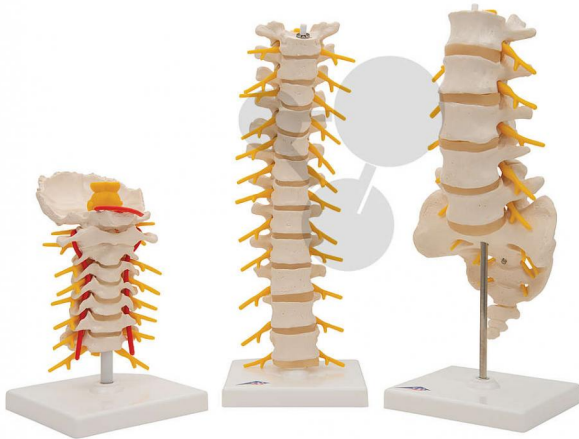

Ensemble anatomique : Les vertèbres

Informations indicatives de www.conatex.fr du 23.11.2024/DE1

Référence: 1223044

vers la page produit

285,60 € TTC

Ensemble de 3 modèles :

Modèle vertèbres cervicales avec la plaque occipitale, 7 vertèbres cervicales avec disques intervertébraux, nerfs cervicaux, artères vertébrales et moelle épinière.

Modèle vertèbres thoraciques avec 12 vertèbres thoraciques avec disques intervertébraux, nerfs thoraciques et moelle épinière.

Modèle vertèbres lombaires avec 5 vertèbres lombaires avec disques intervertébraux, sacrum avec volet, coccyx, nerfs spinaux et dure-mère spinale