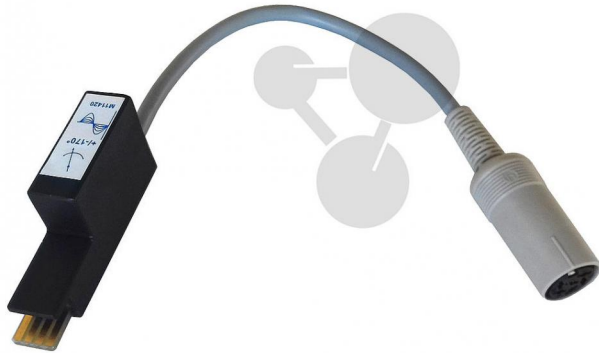

Adaptateur pendule

Informations indicatives de www.conatex.fr du 14.08.2024/DE6

Référence: 1216244

vers la page produit

88,76 € TTC

Adaptateur permettant de connecter l'ensemble Pendulor les interfaces OrphyLAB ou MultimEX.

Système prérequis:
OrphyLAB ou multimEX

Dimensions:
Longueur du câble : 135 mm

CONATEX SARL · Equipement pour l'Enseignement Scientifique et Technique
Société à responsabilité limitée au capital de 100 000 € · RCS Sarreguemines 809 085 327 · Siret 809 085 327 00025 · APE 4791B