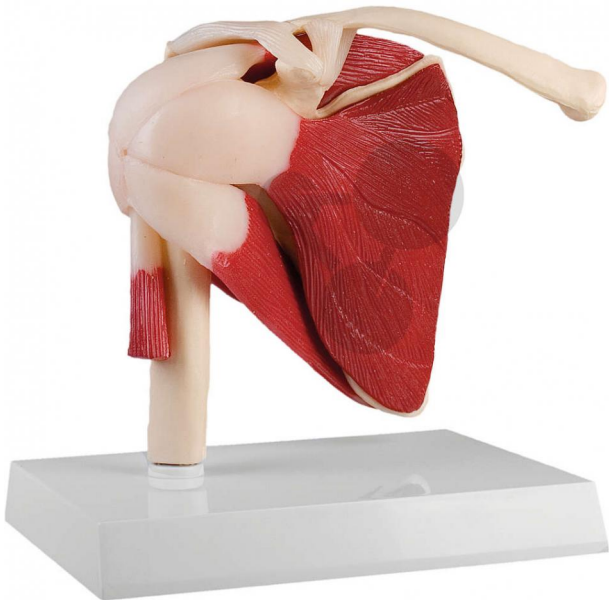

Articulation de l'épaule Premium

Informations indicatives de www.conatex.fr du 23.11.2024/DE1

Référence: 1213054

vers la page produit

112,80 € TTC

Articulation de l'épaule humaine grandeur nature montrant la coiffe des rotateurs (supraspinatus, infraspinatus, teres minor, teres major et subscapularis muscles) et le tendon du biceps brachial. L'articulation a une mobilité limitée. Livré avec carte d'apprentissage anglais. Sur trépied amovible.

Dimensions:

17 x 15 x 12 cm

Masse:

0,5 kg

CONATEX SARL · Equipement pour l'Enseignement Scientifique et Technique

Société à responsabilité limitée au capital de 100 000 € · RCS Sarreguemines 809 085 327 · Siret 809 085 327 00025 · APE 4791B