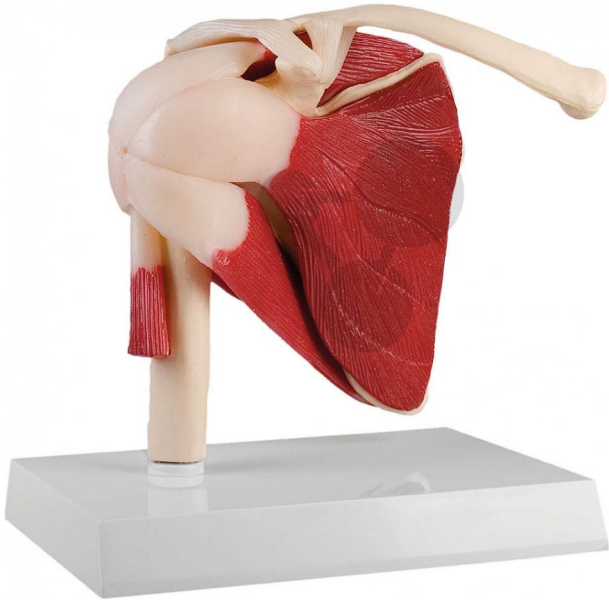

Articulation de l'épaule Premium

Informations indicatives de www.conatex.fr du 05.11.2024/DE1

Référence: 1213054

vers la page produit

112,80 € TTC

Articulation de l'épaule humaine grandeur nature montrant la coiffe des rotateurs (supraspinatus, infraspinatus, teres minor, teres major et subscapularis muscles) et le tendon du biceps brachial. L'articulation a une mobilité limitée. Livré avec carte d'apprentissage anglais. Sur trépied amovible.

Dimensions:

17 x 15 x 12 cm

Masse:

0,5 kg

CONATEX SARL · Equipement pour l'Enseignement Scientifique et Technique

Société à responsabilité limitée au capital de 100 000 € · RCS Sarreguemines 809 085 327 · Siret 809 085 327 00025 · APE 4791B