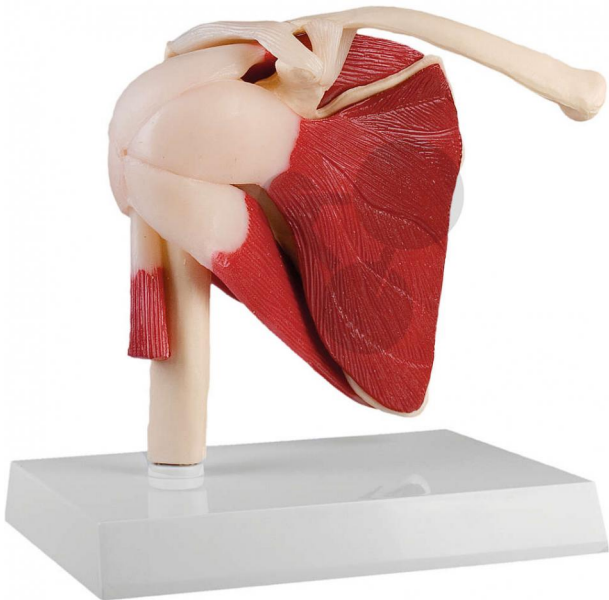

Articulation de l'épaule Premium

Informations indicatives de www.conatex.fr du 23.02.2025/DE1

Référence: 1213054

vers la page produit

112,80 € TTC

Articulation de l'épaule humaine grandeur nature montrant la coiffe des rotateurs (supraspinatus, infraspinatus, teres minor, teres major et subscapularis muscles) et le tendon du biceps brachial. L'articulation a une mobilité limitée. Livré avec carte d'apprentissage anglais. Sur trépied amovible.

Dimensions:
17 x 15 x 12 cm

Masse:
0,5 kg

CONATEX SARL · Equipement pour l'Enseignement Scientifique et Technique

Société à responsabilité limitée au capital de 100 000 € · RCS Sarreguemines 809 085 327 · Siret 809 085 327 00025 · APE 4791B