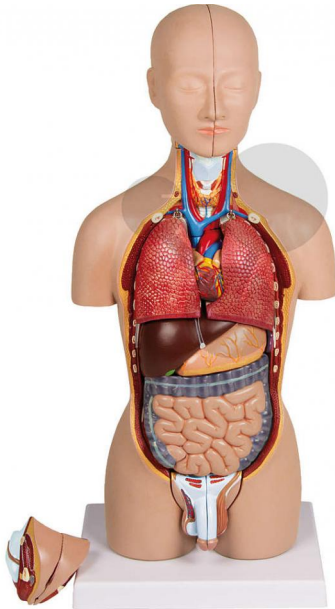

Tronc humain miniature bisexué en 16 parties Premium

Informations indicatives de www.conatex.fr du 23.02.2025/DE1

Référence: 1213044

vers la page produit

199,20 € TTC

Représentation du torse humain à l'échelle 1/2.

Le modèle se compose des parties suivantes :

- tronc,
- tête en 2 parties, une avec cerveau amovible,
- poumons en 2 parties
- cœur, démontable en 2 parties,
- estomac,
- foie,
- intestin avec appendice amovible,
- organes génitaux féminins, 2 parties,
- organes génitaux masculins, 2 parties.