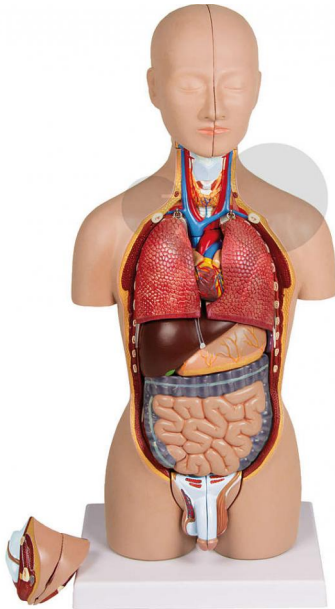

Tronc humain miniature bisexué en 16 parties Premium

Informations indicatives de www.conatex.fr du 16.07.2024/DE1

Référence: 1213044

vers la page produit

202,80 € TTC

Représentation du torse humain à l'échelle 1/2.

Le modèle se compose des parties suivantes :

- tronc,
- tête en 2 parties, une avec cerveau amovible,
- poumons en 2 parties
- cœur, démontable en 2 parties,
- estomac,
- foie,
- intestin avec appendice amovible,
- organes génitaux féminins, 2 parties,
- organes génitaux masculins, 2 parties.