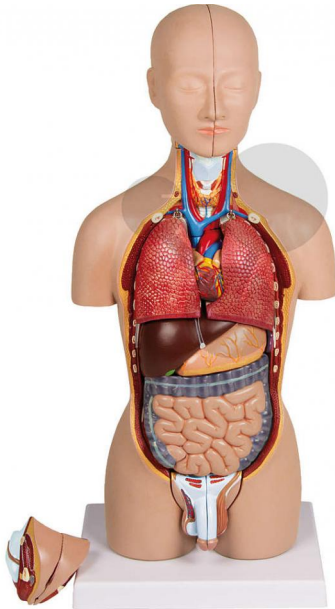

Tronc humain miniature bisexué en 16 parties Premium

Informations indicatives de www.conatex.fr du 05.11.2024/DE1

Référence: 1213044

vers la page produit

199,20 € TTC

Représentation du torse humain à l'échelle 1/2.

Le modèle se compose des parties suivantes :

- tronc,
- tête en 2 parties, une avec cerveau amovible,
- poumons en 2 parties
- cœur, démontable en 2 parties,
- estomac,
- foie,
- intestin avec appendice amovible,
- organes génitaux féminins, 2 parties,
- organes génitaux masculins, 2 parties.