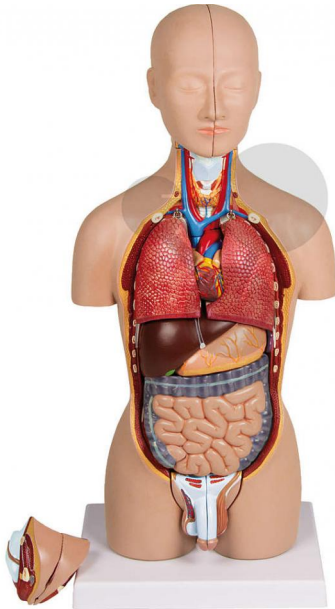

Tronc humain miniature bisexué en 16 parties Premium

Informations indicatives de www.conatex.fr du 23.11.2024/DE1

Référence: 1213044

vers la page produit

199,20 € TTC

Représentation du torse humain à l'échelle 1/2.

Le modèle se compose des parties suivantes :

- tronc,
- tête en 2 parties, une avec cerveau amovible,
- poumons en 2 parties
- cœur, démontable en 2 parties,
- estomac,
- foie,
- intestin avec appendice amovible,
- organes génitaux féminins, 2 parties,
- organes génitaux masculins, 2 parties.