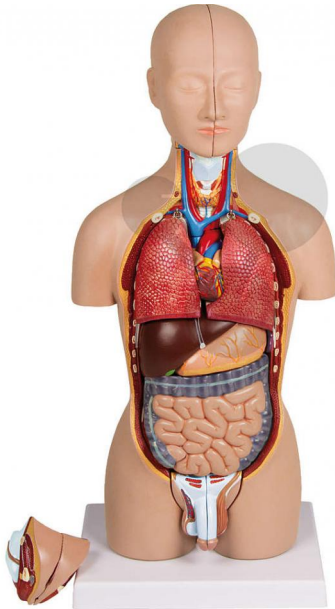

Tronc humain miniature bisexué en 16 parties Premium

Informations indicatives de www.conatex.fr du 13.01.2025/DE1

Référence: 1213044

vers la page produit

199,20 € TTC

Représentation du torse humain à l'échelle 1/2.

Le modèle se compose des parties suivantes :

- tronc,
- tête en 2 parties, une avec cerveau amovible,
- poumons en 2 parties
- cœur, démontable en 2 parties,
- estomac,
- foie,
- intestin avec appendice amovible,
- organes génitaux féminins, 2 parties,
- organes génitaux masculins, 2 parties.