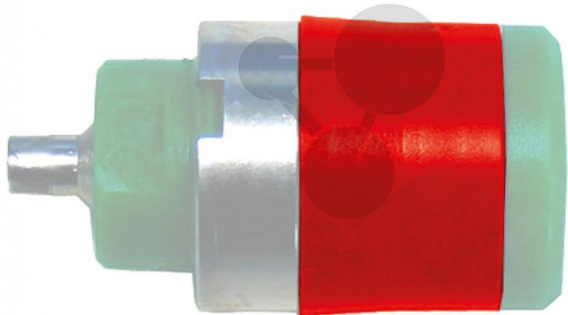

Douille femelle 4mm rouge

Informations indicatives de www.conatex.fr du 16.07.2024/DE1

Référence: 1212032

vers la page produit

1,44 € TTC

Douille femelle 4mm - raccord trou diamètre 2mm. Idéal pour montage sur panneau, fixation par écrou. Entretoise plastique grise pour montage en saillie. Version économique : écrou hexagonal à la place d'écrou cylindrique. Protection électrique : 1000V CAT II / 1000V CAT III / 600V CAT IV, isolation renforcée, degré de pollution 2, 25A.