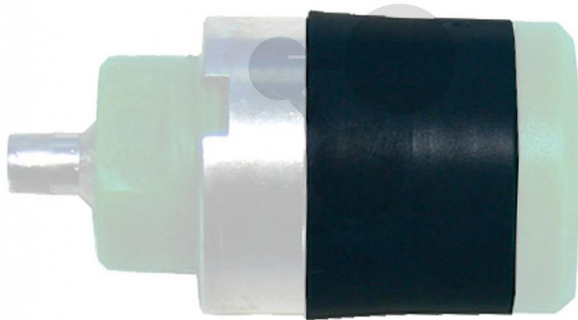

Douille femelle 4mm noire

Informations indicatives de www.conatex.fr du 16.07.2024/DE1

Référence: 1212031

vers la page produit

1,44 € TTC

Douille femelle 4mm - raccord trou diamètre 2mm. Idéal pour montage sur panneau, fixation par écrou. Entretoise plastique grise pour montage en saillie. Version économique : écrou hexagonal à la place d'écrou cylindrique. Protection électrique : 1000V CAT II / 1000V CAT III / 600V CAT IV, isolation renforcée, degré de pollution 2, 25A.