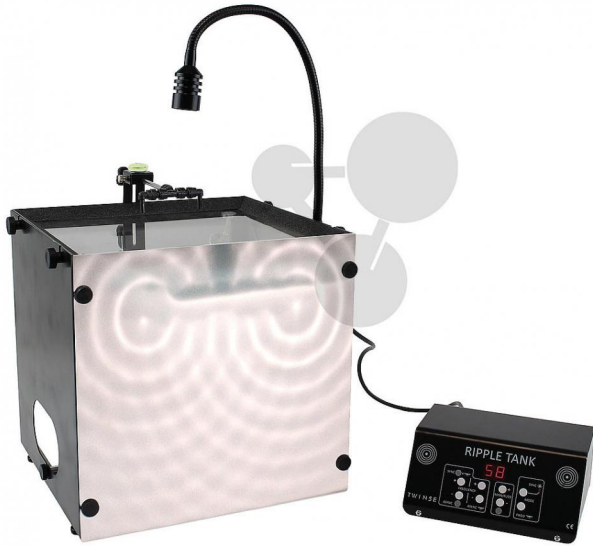

Cuve à ondes Easy Kit

Informations indicatives de www.conatex.fr du 25.02.2025/DE1

Référence: 1206032

vers la vidéo
pédagogique

760,80 € TTC

Rapide à installer
Stroboscope à LED sur flexible
Lecture directe de la fréquence
Réglage de niveau
Pour l'étude de la propagation des ondes dans l'eau.

Thèmes abordés :

- Génération d'ondes
- Principe d'Huygens
- Réflexion/réfraction des ondes
- Diffraction/superposition des ondes
- Effet Doppler

Données techniques:

Cuve à assembler avec miroir de projection et écran de visualisation.
Réglage de niveau par 4 pieds réglables et niveau à bulle.
Générateur d'ondes à fréquence réglable (1-60 Hz) avec afficheur.
Stroboscope à LED 3W sur flexible aimanté avec fréquence synchrone / asynchrone.
Alimentation: 12V / 1 A continu.

Dimensions:

Ecran de visualisation: 333 x 320mm
Dimensions de la cuve: 320 x 360 x 330mm

CONATEX SARL · Equipement pour l'Enseignement Scientifique et Technique

Société à responsabilité limitée au capital de 100 000 € · RCS Sarreguemines 809 085 327 · Siret 809 085 327 00025 · APE 4791B

Cuve à ondes Easy Kit

Informations indicatives de www.conatex.fr du 25.02.2025/DE1

Référence: 1206032

Masse:

8kg

Contenu:

Livré avec:

1 jeu de 3 excitateurs (onde simple, onde double, et onde plane)