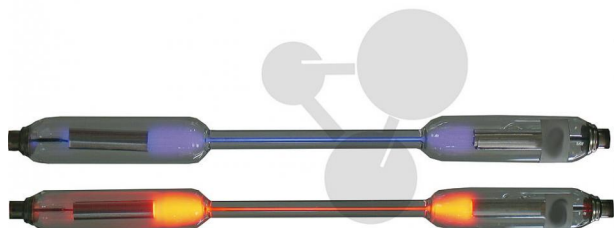

Tube spectral Na

Informations indicatives de www.conatex.fr du 23.12.2024/DE1

Référence: 1202015

vers la page produit

139,20 € TTC

Remplissage spécial en sodium. Prêt à l'emploi immédiatement sans préchauffage.

Dimensions:

220 x 15 mm (L x D)

CONATEX SARL · Equipement pour l'Enseignement Scientifique et Technique

Société à responsabilité limitée au capital de 100 000 € · RCS Sarreguemines 809 085 327 · Siret 809 085 327 00025 · APE 4791B