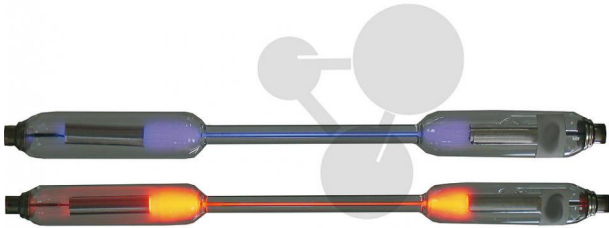

Tube spectral Na

Informations indicatives de www.conatex.fr du 16.07.2024/DE1

Référence: 1202015

vers la page produit

139,20 € TTC

Remplissage spécial en sodium. Prêt à l'emploi immédiatement sans préchauffage.

Dimensions:

220 x 15 mm (L x D)

CONATEX SARL · Equipement pour l'Enseignement Scientifique et Technique

Société à responsabilité limitée au capital de 100 000 € · RCS Sarreguemines 809 085 327 · Siret 809 085 327 00025 · APE 4791B