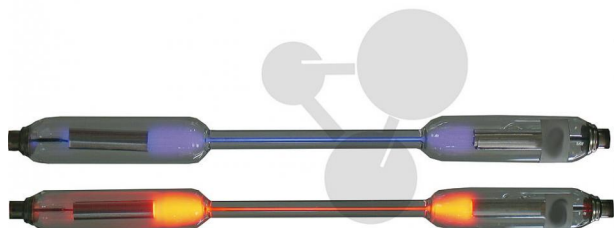

Tube spectral Na

Informations indicatives de www.conatex.fr du 22.01.2025/DE1

Référence: 1202015

vers la page produit

139,20 € TTC

Remplissage spécial en sodium. Prêt à l'emploi immédiatement sans préchauffage.

Dimensions:

220 x 15 mm (L x D)

CONATEX SARL · Equipement pour l'Enseignement Scientifique et Technique

Société à responsabilité limitée au capital de 100 000 € · RCS Sarreguemines 809 085 327 · Siret 809 085 327 00025 · APE 4791B