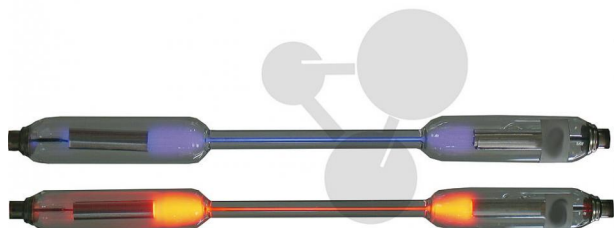

Tube spectral Na

Informations indicatives de www.conatex.fr du 22.11.2024/DE1

Référence: 1202015

vers la page produit

139,20 € TTC

Remplissage spécial en sodium. Prêt à l'emploi immédiatement sans préchauffage.

Dimensions:

220 x 15 mm (L x D)

CONATEX SARL · Equipement pour l'Enseignement Scientifique et Technique

Société à responsabilité limitée au capital de 100 000 € · RCS Sarreguemines 809 085 327 · Siret 809 085 327 00025 · APE 4791B