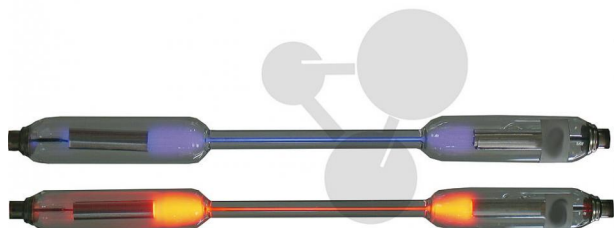

Tube spectral Na

Informations indicatives de www.conatex.fr du 23.02.2025/DE1

Référence: 1202015

vers la page produit

139,20 € TTC

Remplissage spécial en sodium. Prêt à l'emploi immédiatement sans préchauffage.

Dimensions:

220 x 15 mm (L x D)

CONATEX SARL · Equipement pour l'Enseignement Scientifique et Technique

Société à responsabilité limitée au capital de 100 000 € · RCS Sarreguemines 809 085 327 · Siret 809 085 327 00025 · APE 4791B