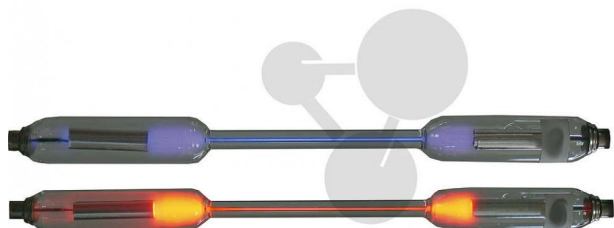

Tube spectral Na

Informations indicatives de www.conatex.fr du 04.04.2025/DE1

Référence: 1202015

vers la page produit

141,60 € TTC

Remplissage spécial en sodium. Prêt à l'emploi immédiatement sans préchauffage.