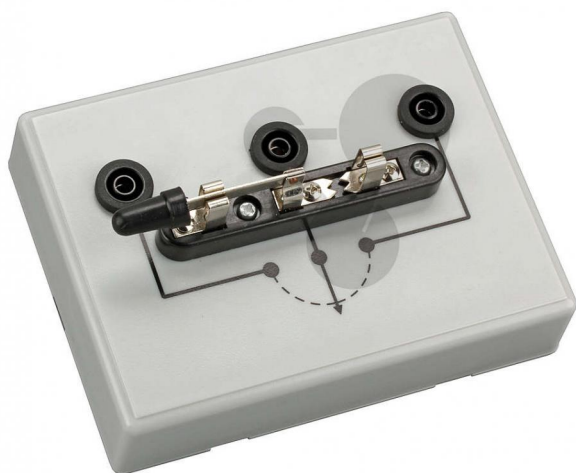

Inverseur à levier

Informations indicatives de www.conatex.fr du 23.01.2025/DE1

Référence: 1196026

vers la page produit

47,76 € TTC

Inverseur à levier sur support avec trois douilles de sécurité 4 mm, boîtier équipé de pieds en caoutchouc.

Dimensions:
120 x 90 mm

CONATEX SARL · Equipement pour l'Enseignement Scientifique et Technique

Société à responsabilité limitée au capital de 100 000 € · RCS Sarreguemines 809 085 327 · Siret 809 085 327 00025 · APE 4791B