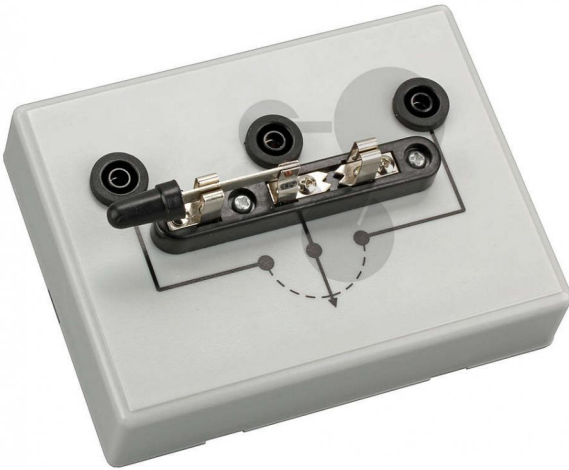

Inverseur à levier

Informations indicatives de www.conatex.fr du 23.12.2024/DE1

Référence: 1196026

vers la page produit

47,76 € TTC

Inverseur à levier sur support avec trois douilles de sécurité 4 mm, boîtier équipé de pieds en caoutchouc.

Dimensions:
120 x 90 mm

CONATEX SARL · Equipement pour l'Enseignement Scientifique et Technique
Société à responsabilité limitée au capital de 100 000 € · RCS Sarreguemines 809 085 327 · Siret 809 085 327 00025 · APE 4791B