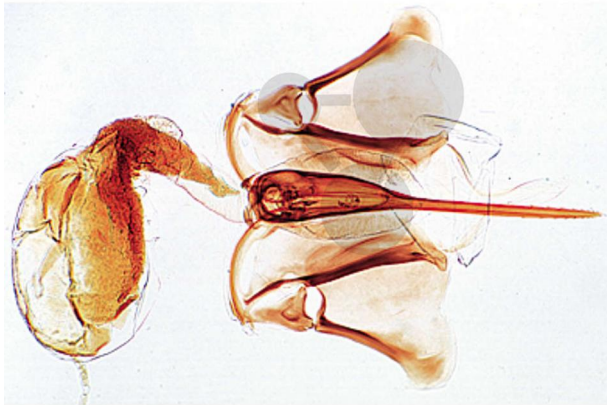

Prép. Micro. Abeille, aiguillon et poche à venin d'abeille

Informations indicatives de www.conatex.fr du 03.04.2025/DE1

Référence: 1193539

vers la page produit

10,56 € TTC

Apis mellifera, abeille, aiguillon et poche à venin d'abeille