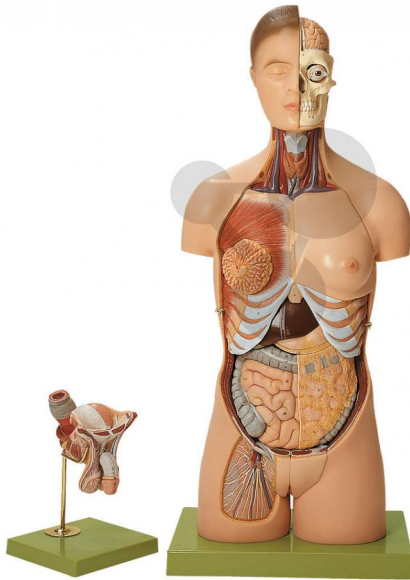

Tronc bisexué avec tête 16 parties Somso®

Informations indicatives de www.conatex.fr du 16.07.2024/DE1

Référence: 1193041

vers la page produit

3.835,20 € TTC

Taille réelle, en SOMSO-Plast®. Démontable en 16 parties: œil, paroi thoracique féminine, poumons (2), le cœur (démontable en 2 parties), foie, estomac, petit et gros intestin avec duodénum, pancréas, organes génitaux féminins (démontables en 2 parties), organes génitaux masculins (démontables en 4 parties). Sur socle.

Dimensions:

L 26 x P 40 x H 92 cm

Masse:

13,5 kg

Les modèles SOMSO sont le fruit d'un travail spécifique, essentiellement manuel, et très minutieux qui est effectué exclusivement par du personnel hautement spécialisé. Ces articles sont exclusivement fabriqués à la commande, compte tenu des techniques mises en œuvre, il convient de prévoir un délai de fabrication et de livraison de 4 à 8 mois.