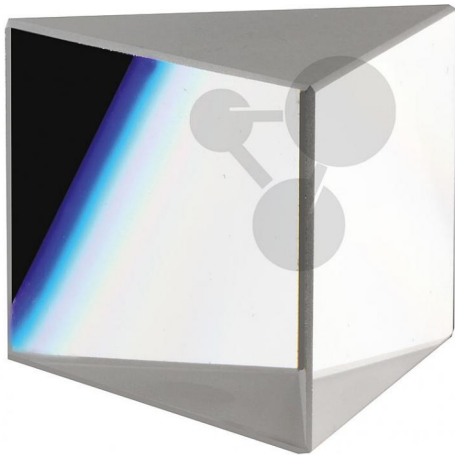

Prisme en verre

Informations indicatives de www.conatex.fr du 22.11.2024/DE1

Référence: 1192093

vers la page produit

16,68 € TTC

Prisme équilatéral en verre optique Crown. Indice de réfraction $n = 1,517$ et nombre d'Abbe de 64,2. Faces supérieure et inférieure dépolies.

Dimensions:

Côtés:42 mm; Hauteur:30 mm

CONATEX SARL · Equipement pour l'Enseignement Scientifique et Technique

Société à responsabilité limitée au capital de 100 000 € · RCS Sarreguemines 809 085 327 · Siret 809 085 327 00025 · APE 4791B