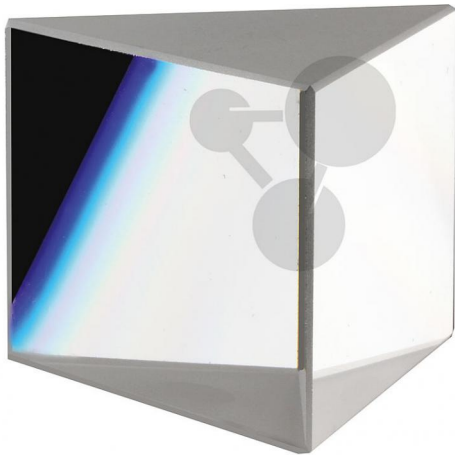

Prisme en verre

Informations indicatives de www.conatex.fr du 23.02.2025/DE1

Référence: 1192093

vers la page produit

16,68 € TTC

Prisme équilatéral en verre optique Crown. Indice de réfraction $n = 1,517$ et nombre d'Abbe de 64,2. Faces supérieure et inférieure dépolies.

Dimensions:

Côtés:42 mm; Hauteur:30 mm

CONATEX SARL · Equipement pour l'Enseignement Scientifique et Technique

Société à responsabilité limitée au capital de 100 000 € · RCS Sarreguemines 809 085 327 · Siret 809 085 327 00025 · APE 4791B