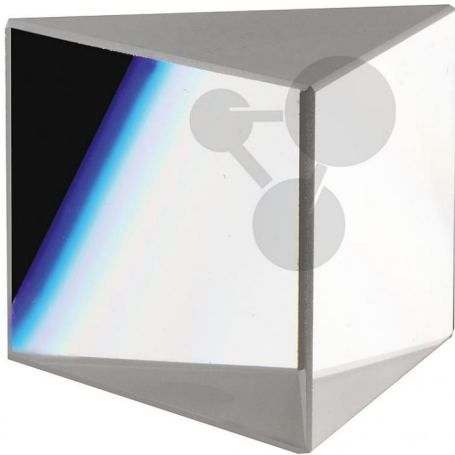

Prisme en verre

Informations indicatives de www.conatex.fr du 16.07.2024/DE1

Référence: 1192093

vers la page produit

16,68 € TTC

Prisme équilatéral en verre optique Crown. Indice de réfraction $n = 1,517$ et nombre d'Abbe de 64,2. Faces supérieure et inférieure dépolies.

Dimensions:

Côtés:42 mm; Hauteur:30 mm

CONATEX SARL · Equipement pour l'Enseignement Scientifique et Technique

Société à responsabilité limitée au capital de 100 000 € · RCS Sarreguemines 809 085 327 · Siret 809 085 327 00025 · APE 4791B