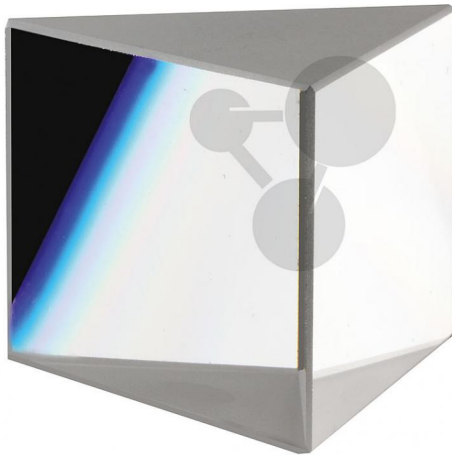

Prisme en verre

Informations indicatives de www.conatex.fr du 23.01.2025/DE1

Référence: 1192093

vers la page produit

16,68 € TTC

Prisme équilatéral en verre optique Crown. Indice de réfraction $n = 1,517$ et nombre d'Abbe de 64,2. Faces supérieure et inférieure dépolies.

Dimensions:

Côtés:42 mm; Hauteur:30 mm

CONATEX SARL · Equipement pour l'Enseignement Scientifique et Technique

Société à responsabilité limitée au capital de 100 000 € · RCS Sarreguemines 809 085 327 · Siret 809 085 327 00025 · APE 4791B