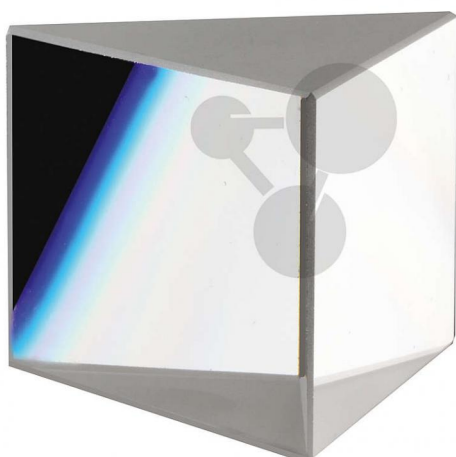

Prisme en verre

Informations indicatives de www.conatex.fr du 04.04.2025/DE1

Référence: 1192093

vers la page produit

16,68 € TTC

Prisme équilatéral en verre optique Crown. Indice de réfraction $n = 1,517$ et nombre d'Abbe de 64,2. Faces supérieure et inférieure dépolies.

Dimensions:

Côtés:42 mm; Hauteur:30 mm

CONATEX SARL · Equipement pour l'Enseignement Scientifique et Technique

Société à responsabilité limitée au capital de 100 000 € · RCS Sarreguemines 809 085 327 · Siret 809 085 327 00025 · APE 4791B