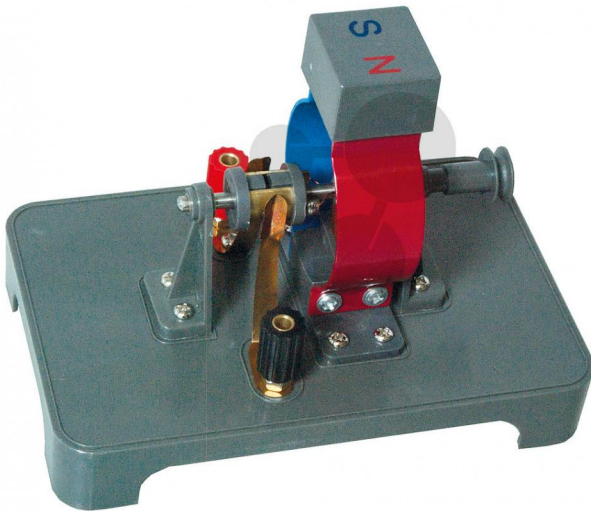

## Kit moteur électrique

Informations indicatives de [www.conatex.fr](http://www.conatex.fr) du 23.12.2024/DE1

Référence: 1182002

vers la page produit

16,74 € TTC

Kit de moteur à courant continu bipolaire à excitation permanente et excitation électromagnétique. Toutes les pièces sont clairement visibles et librement accessibles. Grâce à ses composants robustes, le moteur peut être monté et démonté de manière intuitive à de nombreuses reprises. Avec inverseur de pôle. Sur socle avec douilles de raccordement 4mm et poulie (10mm). Le temps de construction est d'environ 10 minutes. L'outil de montage est inclus.

Données techniques:

Tension: 1,5 à 6V/DC

Vitesse: 100 à 3000tr/min

Dimensions:

140 x 90 x 110 mm

Masse:

290 g

**CONATEX SARL · Equipement pour l'Enseignement Scientifique et Technique**