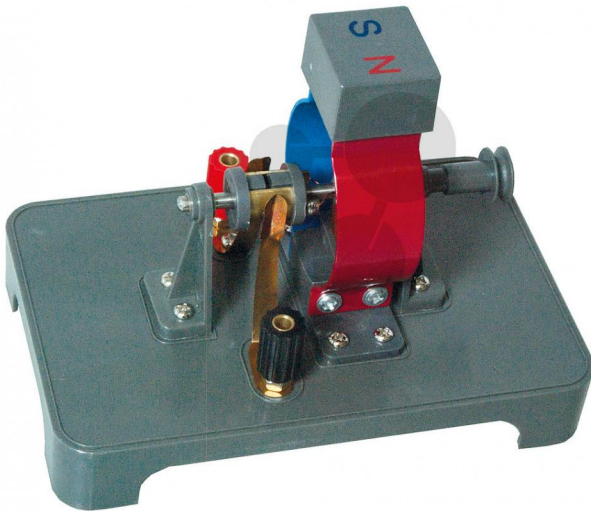

## Kit moteur électrique

Informations indicatives de [www.conatex.fr](http://www.conatex.fr) du 22.01.2025/DE1

Référence: 1182002

vers la page produit

16,74 € TTC

Kit de moteur à courant continu bipolaire à excitation permanente et excitation électromagnétique. Toutes les pièces sont clairement visibles et librement accessibles. Grâce à ses composants robustes, le moteur peut être monté et démonté de manière intuitive à de nombreuses reprises. Avec inverseur de pôle. Sur socle avec douilles de raccordement 4mm et poulie (10mm). Le temps de construction est d'environ 10 minutes. L'outil de montage est inclus.

Données techniques:

Tension: 1,5 à 6V/DC

Vitesse: 100 à 3000tr/min

Dimensions:

140 x 90 x 110 mm

Masse:

290 g

**CONATEX SARL · Equipement pour l'Enseignement Scientifique et Technique**