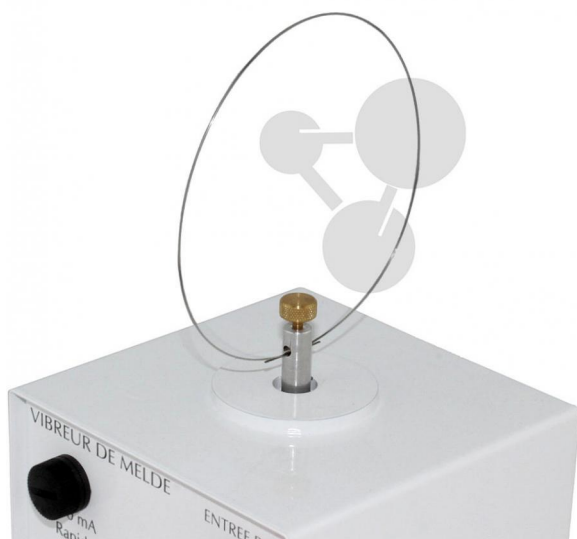

Corde circulaire de Melde

Informations indicatives de www.conatex.fr du 05.11.2024/DE1

Référence: 1176002

vers la page produit

14,16 € TTC

Diamètre réglable

1 corde de piano 700mm Ø100-210mm. A utiliser avec un vibreur de Melde.