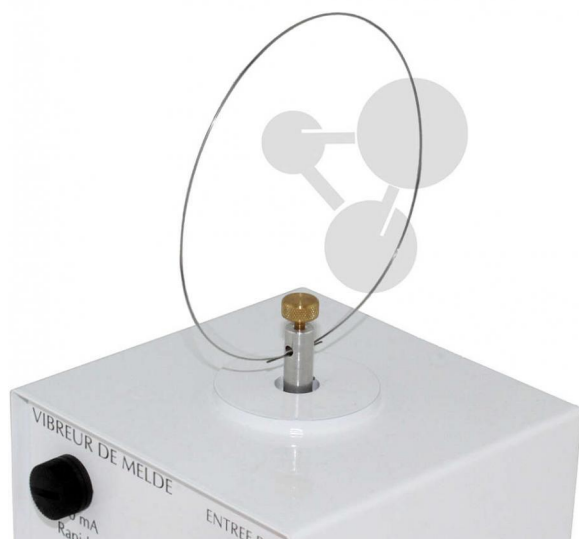

## Corde circulaire de Melde

Informations indicatives de www.conatex.fr du 04.04.2025/DE1

Référence: 1176002

vers la page produit

11,76 € TTC

Diamètre réglable

1 corde de piano 700mm Ø100-210mm. A utiliser avec un vibreur de Melde.

Dimensions:

l = 700 mm

**CONATEX SARL · Equipement pour l'Enseignement Scientifique et Technique**

Société à responsabilité limitée au capital de 100 000 € · RCS Sarreguemines 809 085 327 · Siret 809 085 327 00025 · APE 4791B