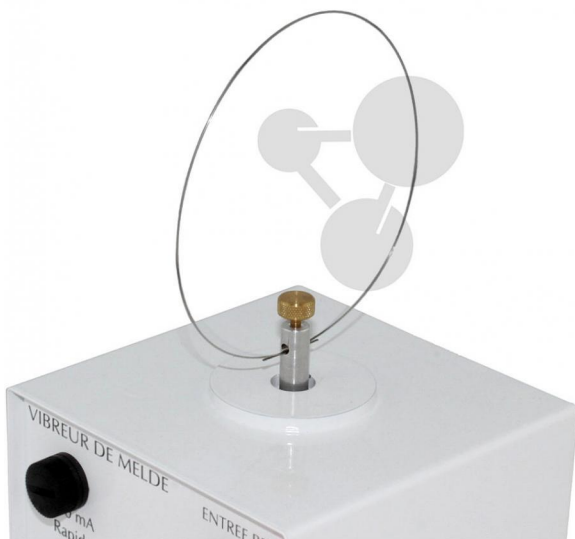

Corde circulaire de Melde

Informations indicatives de www.conatex.fr du 22.11.2024/DE1

Référence: 1176002

vers la page produit

14,16 € TTC

Diamètre réglable

1 corde de piano 700mm Ø100-210mm. A utiliser avec un vibreur de Melde.