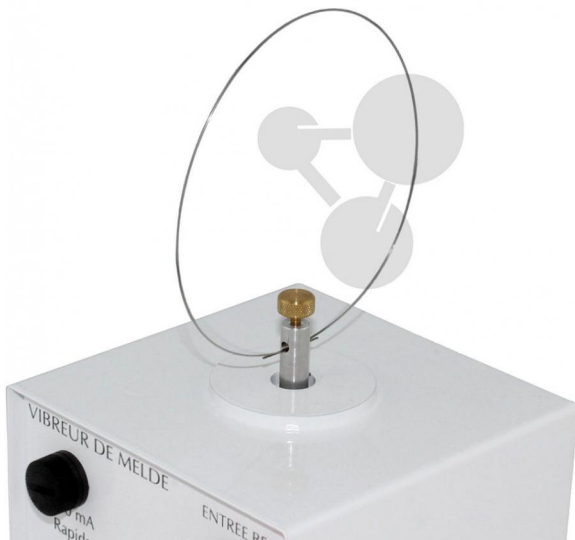

## Corde circulaire de Melde

Informations indicatives de [www.conatex.fr](http://www.conatex.fr) du 16.07.2024/DE1

Référence: 1176002

vers la page produit

14,16 € TTC

Diamètre réglable

1 corde de piano 700mm Ø100-210mm. A utiliser avec un vibreur de Melde.