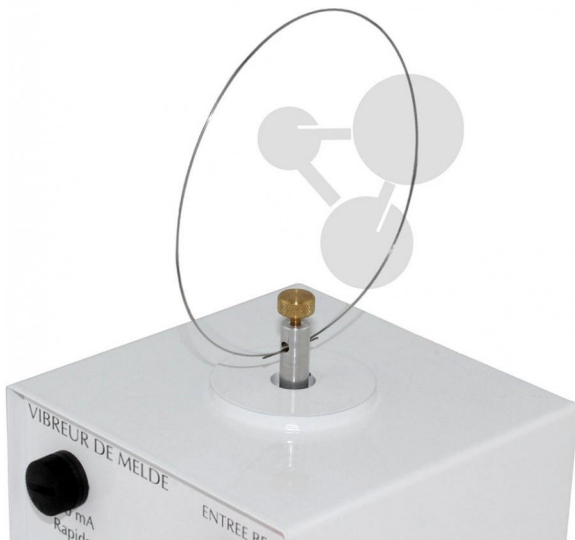

Corde circulaire de Melde

Informations indicatives de www.conatex.fr du 23.12.2024/DE1

Référence: 1176002

vers la page produit

14,16 € TTC

Diamètre réglable

1 corde de piano 700mm Ø100-210mm. A utiliser avec un vibreur de Melde.