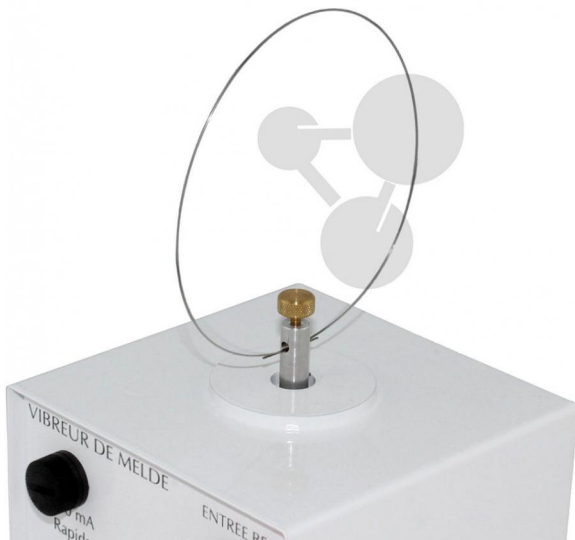

Corde circulaire de Melde

Informations indicatives de www.conatex.fr du 23.01.2025/DE1

Référence: 1176002

vers la page produit

14,16 € TTC

Diamètre réglable

1 corde de piano 700mm Ø100-210mm. A utiliser avec un vibreur de Melde.