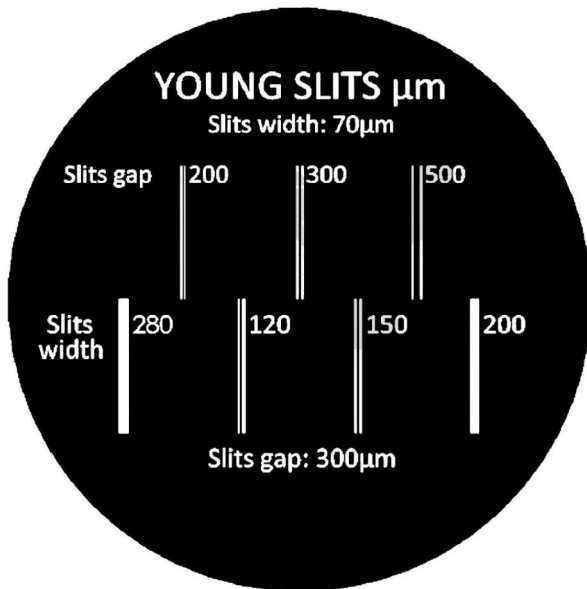

Fentes de Young

Informations indicatives de www.conatex.fr du 23.01.2025/DE1

Référence: 1172025

vers la page produit

61,20 € TTC

Données techniques:

Jeton de diffraction en verre. Bague noire ABS.

* A écartements variables: largeur $70\mu\text{m}$ / écartements 200 – 300 – $500\mu\text{m}$.

* A largeurs variables: largeurs 280 – 120 – 150 – $200\mu\text{m}$ / écartement $300\mu\text{m}$

Dimensions:

\varnothing 40mm, épaisseur 7mm

CONATEX SARL · Equipement pour l'Enseignement Scientifique et Technique