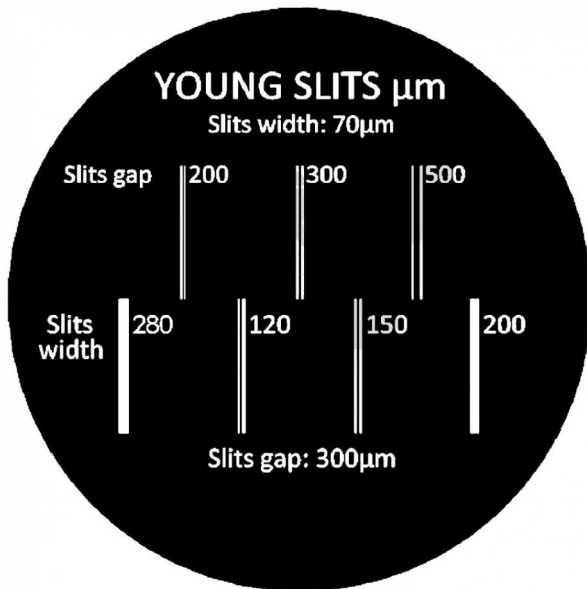

Fentes de Young

Informations indicatives de www.conatex.fr du 23.11.2024/DE1

Référence: 1172025

vers la page produit

61,20 € TTC

Données techniques:

Jeton de diffraction en verre. Bague noire ABS.

* A écartements variables: largeur 70μm / écartements 200 – 300 – 500μm.

* A largeurs variables: largeurs 280 – 120 – 150 – 200 μm / écartement 300μm

Dimensions:

Ø 40mm, épaisseur 7mm

CONATEX SARL · Equipement pour l'Enseignement Scientifique et Technique

Société à responsabilité limitée au capital de 100 000 € · RCS Sarreguemines 809 085 327 · Siret 809 085 327 00025 · APE 4791B