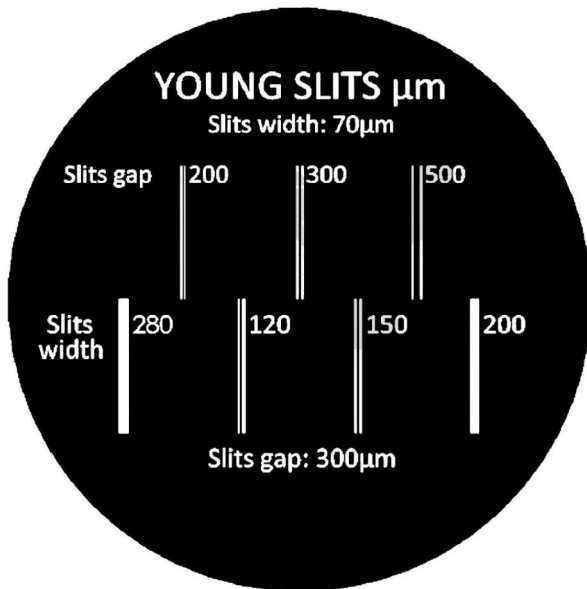

Fentes de Young

Informations indicatives de www.conatex.fr du 23.12.2024/DE1

Référence: 1172025

vers la page produit

61,20 € TTC

Données techniques:

Jeton de diffraction en verre. Bague noire ABS.

* A écartements variables: largeur 70µm / écartements 200 – 300 – 500µm.

* A largeurs variables: largeurs 280 – 120 – 150 – 200 µm / écartement 300µm

Dimensions:

Ø 40mm, épaisseur 7mm

CONATEX SARL · Equipement pour l'Enseignement Scientifique et Technique

Société à responsabilité limitée au capital de 100 000 € · RCS Sarreguemines 809 085 327 · Siret 809 085 327 00025 · APE 4791B