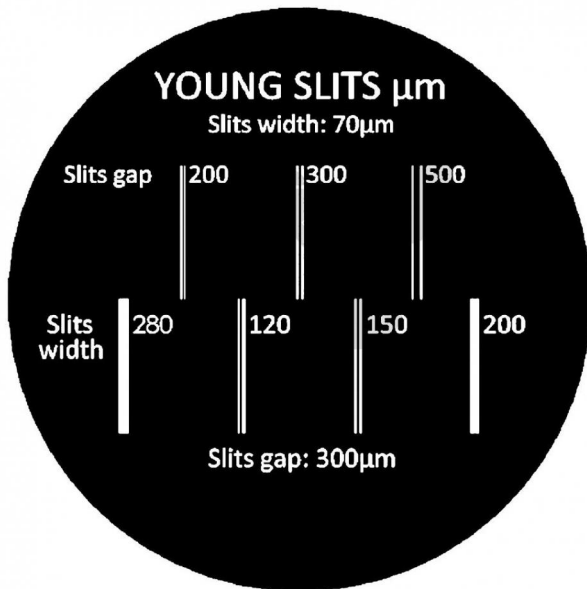

Fentes de Young

Informations indicatives de www.conatex.fr du 16.07.2024/DE1

Référence: 1172025

vers la page produit

59,76 € TTC

Données techniques:

Jeton de diffraction en verre. Bague noire ABS.

* A écartements variables: largeur $70\mu\text{m}$ / écartements 200 – 300 – $500\mu\text{m}$.

* A largeurs variables: largeurs 280 – 120 – 150 – $200\mu\text{m}$ / écartement $300\mu\text{m}$

Dimensions:

\varnothing 40mm, épaisseur 7mm

CONATEX SARL · Equipement pour l'Enseignement Scientifique et Technique