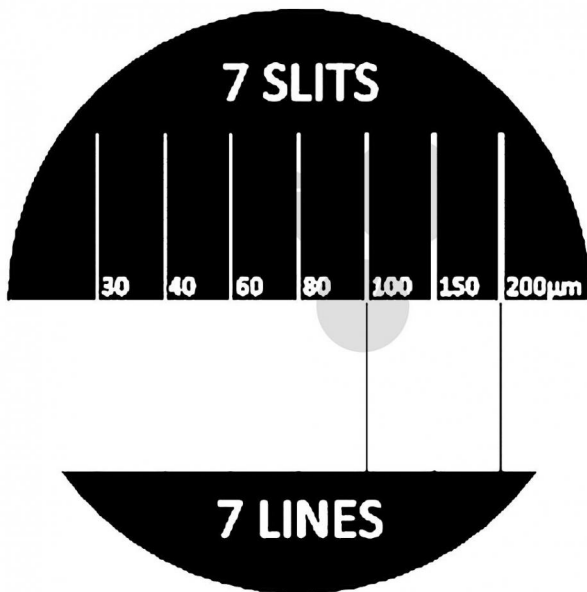

Fentes et traits calibrés

Informations indicatives de www.conatex.fr du 16.07.2024/DE1

Référence: 1172024

vers la page produit

61,68 € TTC

Données techniques:

Jeton de diffraction en verre. Bague noire ABS. 7 fentes et 7 traits de largeur: 30/ 40/ 60/ 80/ 100/ 150/ 200µm.

Dimensions:

Ø 40mm, 7mm d'épaisseur

CONATEX SARL · Equipement pour l'Enseignement Scientifique et Technique

Société à responsabilité limitée au capital de 100 000 € · RCS Sarreguemines 809 085 327 · Siret 809 085 327 00025 · APE 4791B